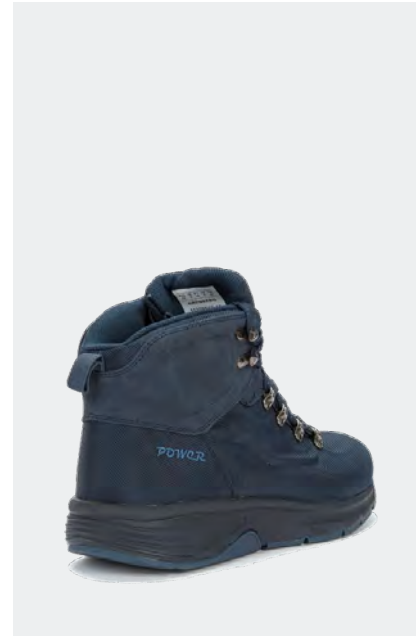

118153/04-01
LEATHER (NUBUCK)
POLYPROTECT (PPL)/
OXFORD
OUTDOOR TEXTILES
COLOR: BLACK
40-41-42-43-44-45-46
1-1-2-2-2-1-1

€ 26,60