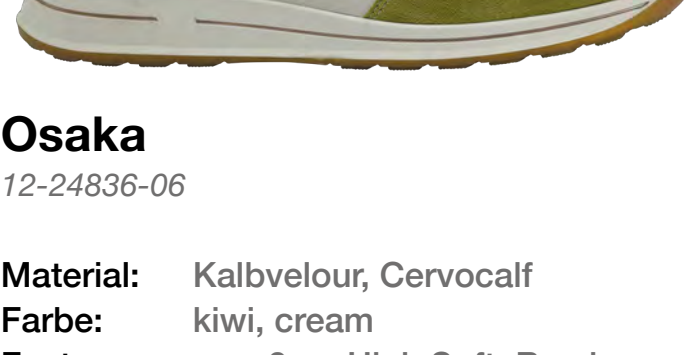

Viele Grüße,
Ihre ara Shoes

Matteo

11-28606-01

Material: Cervocalf
Farbe: schwarz
Features: easy2go, High Soft, Wechselfußbett
Weite: H
Größe: 40 - 47
Preis: EK € 55,10 UVP € 129,95

Matteo

11-28606-22

Material: H-Velour, Cervocalf
Farbe: blau
Features: easy2go, High Soft, Wechselfußbett
Weite: H
Größe: 40 - 47
Preis: EK € 55,10 UVP € 129,95

Matteo

11-28606-25

Material: Cervocalf
Farbe: weiss, blau
Features: easy2go, High Soft, Wechselfußbett
Weite: H
Größe: 40 - 47
Preis: EK € 55,10 UVP € 129,95

ara easy2go

Damen

Osaka

12-24836-14

Material: Kalbvelour, Cervocalf
Farbe: azzuro, weiss
Features: easy2go, High Soft, Bamboo, Wechselfußbett
Weite: H
Größe: 2,5 - 9,5
Preis: EK € 55,10 UVP € 129,95

Osaka

12-24836-06

Material: Kalbvelour, Cervocalf
Farbe: kiwi, cream
Features: easy2go, High Soft, Bamboo, Wechselfußbett
Weite: H
Größe: 2,5 - 9,5
Preis: EK € 55,10 UVP € 129,95

Osaka

12-424836-13

Material: Cervocalf, Daytona-Met.
Farbe: weiss, silber
Features: easy2go, High Soft, Bamboo, Wechselfußbett
Weite: H
Größe: 2,5 - 9,5
Preis: EK € 55,10 UVP € 129,95