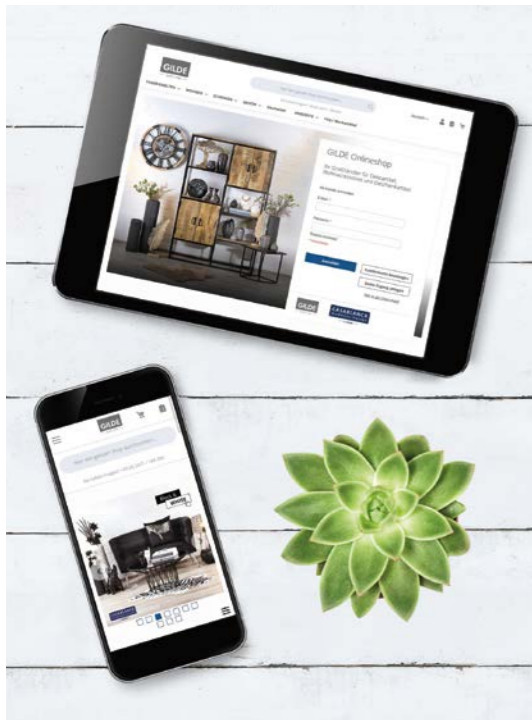

Hier geht's direkt zu unserem Online Shop
Einfach, bequem, schnell