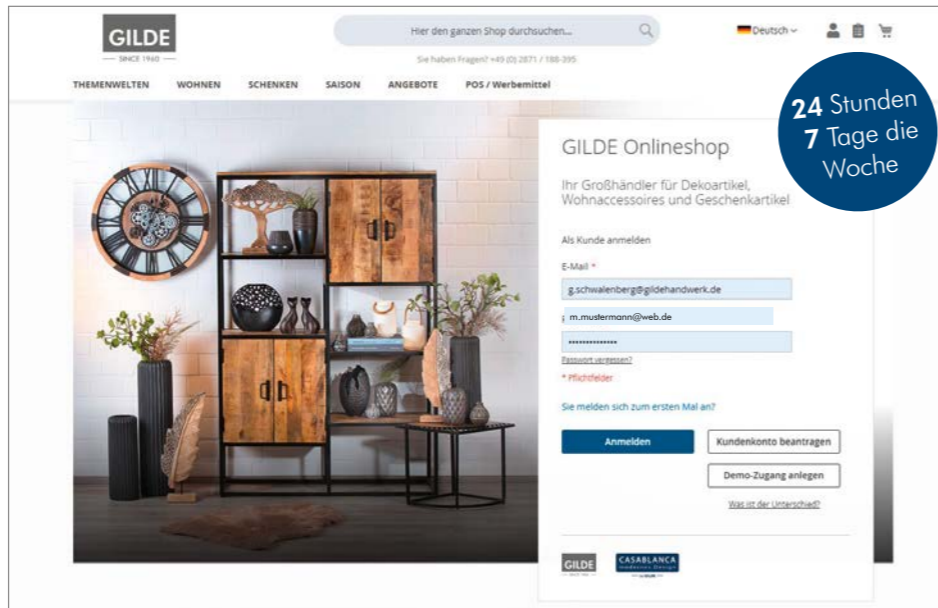

GILDE

SINCE 1960

DER GILDE ONLINE SHOP FÜR FACHHÄNDLER

Herzlich willkommen im Händlerbereich des GILDE Onlineshops! Wählen Sie aus unserem breiten und ständig wechselnden Angebot an hochwertigen Geschenkartikeln, Wohnaccessoires und Kleinmöbeln. Die intuitive Oberfläche hilft Ihnen, Bestellungen schnell und einfach umzusetzen.