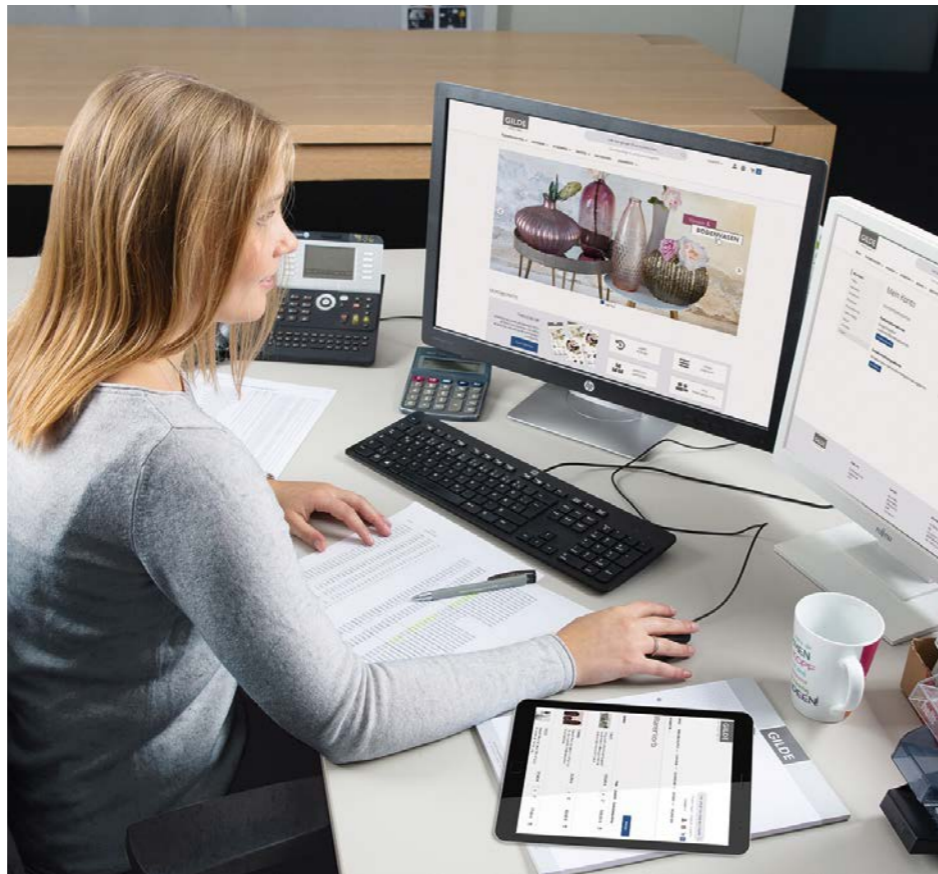

Hier geht's direkt zu unserem Online Shop
Einfach, bequem, schnell