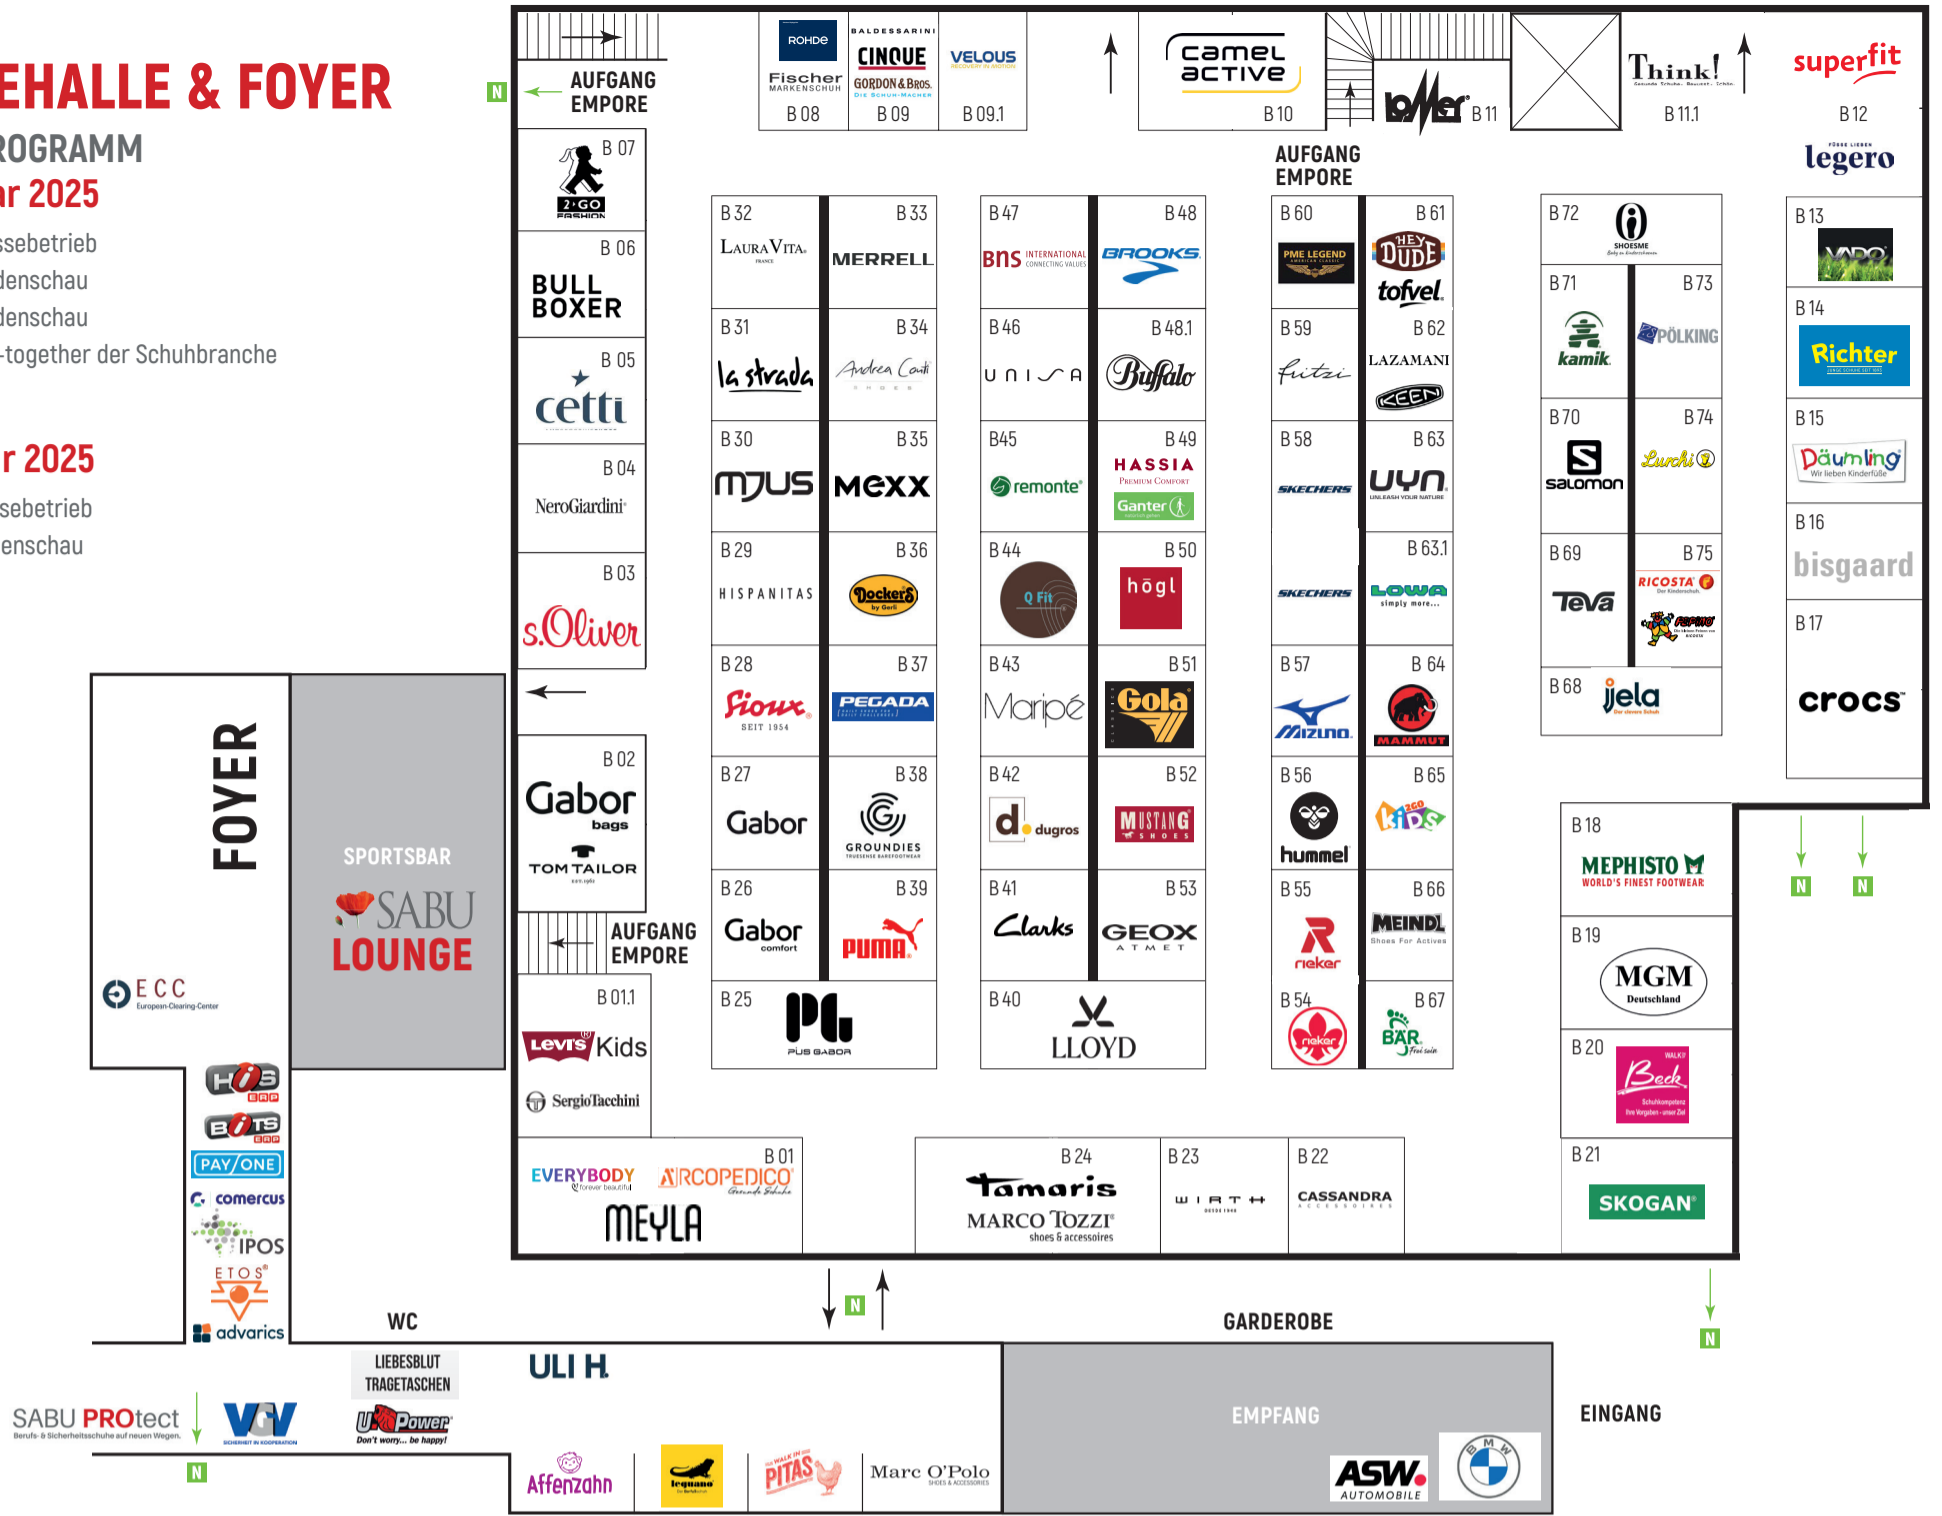

### AUSSTELLER

2go shoes B 07

**A**  
Action Sports (Teva) B 69  
Affenzahn Foyer B  
Allrounder E 09  
Alois Beck (Beck / kitz-pichler) B 20  
Andrea Conti B 34  
Apple of Eden E 24  
Ara E 01

**B**  
Baldessarini, Cinque, Gordon & Bros B 09  
Bär B 67  
Beheim B 02  
(Gabor Bags, Tom Tailor Bags, Camel Active Bags)  
Berkemann E 18  
Bisgaard Sko A/S (Bisgaard) B 16  
bLifestyle GmbH E 28  
BNS (Bergal/Nico/Solitaire) B 47  
Brooks B 48  
Buffalo B 48.1  
Bullboxer B 06

**E - F**  
Ecco E 02  
EinsPlusVier (Fritzi aus Preußen, Buffalo-Bags) B 59

Everybody, Arcopedico, Meyla B 01  
Fidelio E 20  
Fly London, Softinos, Asportuguesas E 15

**G**  
Gabor Fashion, Gabor Comfort, Gabor Rollingsoft B 26 / B 27  
Gemini E 10  
Geox B 53  
Gola (Jacobson Group Ltd.) B 51  
Groundies B 38

# MESSEHALLE & FOYER

## UNSER PROGRAMM

**14. Februar 2025**

- 9 - 18 Uhr Messebetrieb
- 11 Uhr Modenschau
- 18 Uhr Modenschau
- 19 Uhr Get-together der Schuhbranche

**15. Februar 2025**

- 9 - 16 Uhr Messebetrieb
- 11 Uhr Modenschau