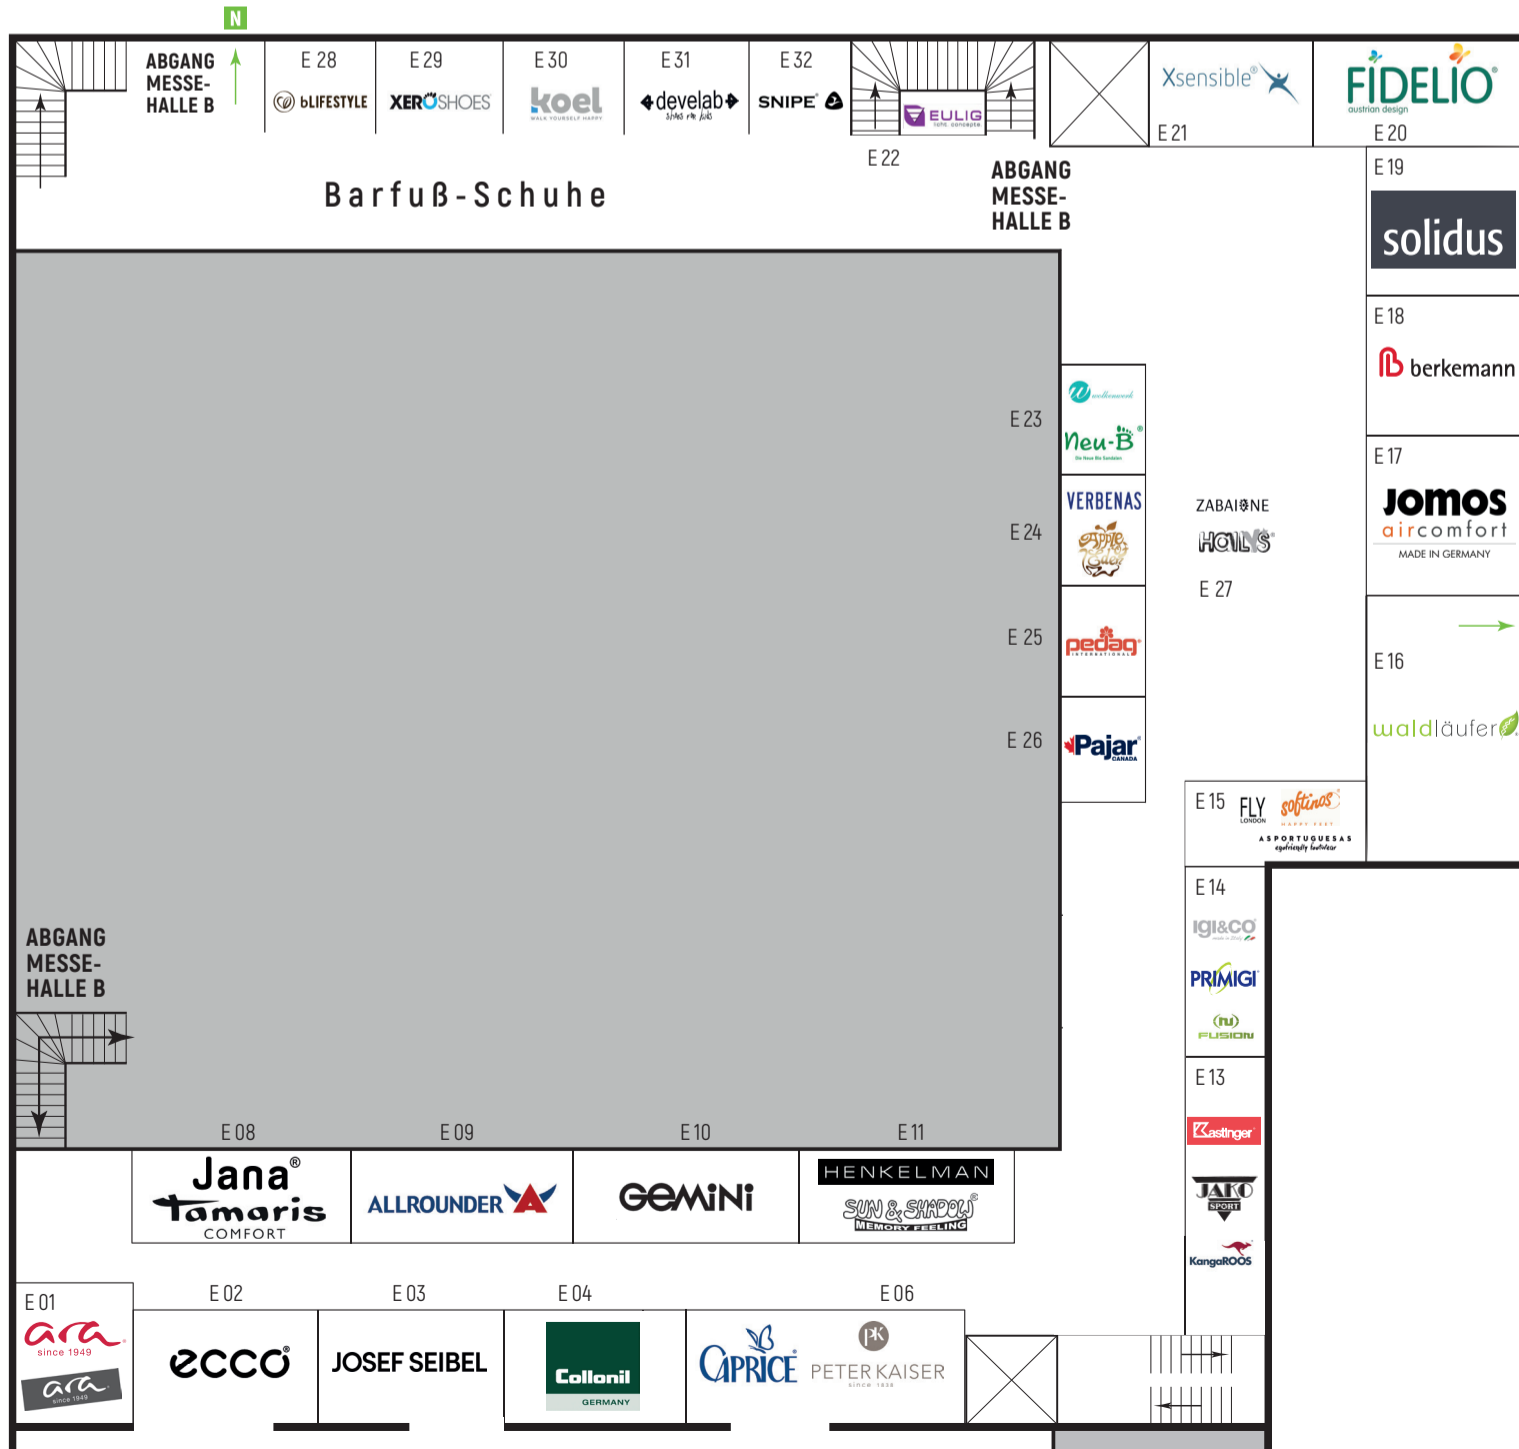

# MESSE

14./15. Februar 2025

redblue, Heilbronn

# MESSEHALLE & FOYER

## UNSER PROGRAMM

**14. Februar 2025**

- 9 - 18 Uhr Messebetrieb
- 11 Uhr Modenschau
- 18 Uhr Modenschau
- 19 Uhr Get-together der Schuhbranche

**15. Februar 2025**

- 9 - 16 Uhr Messebetrieb
- 11 Uhr Modenschau