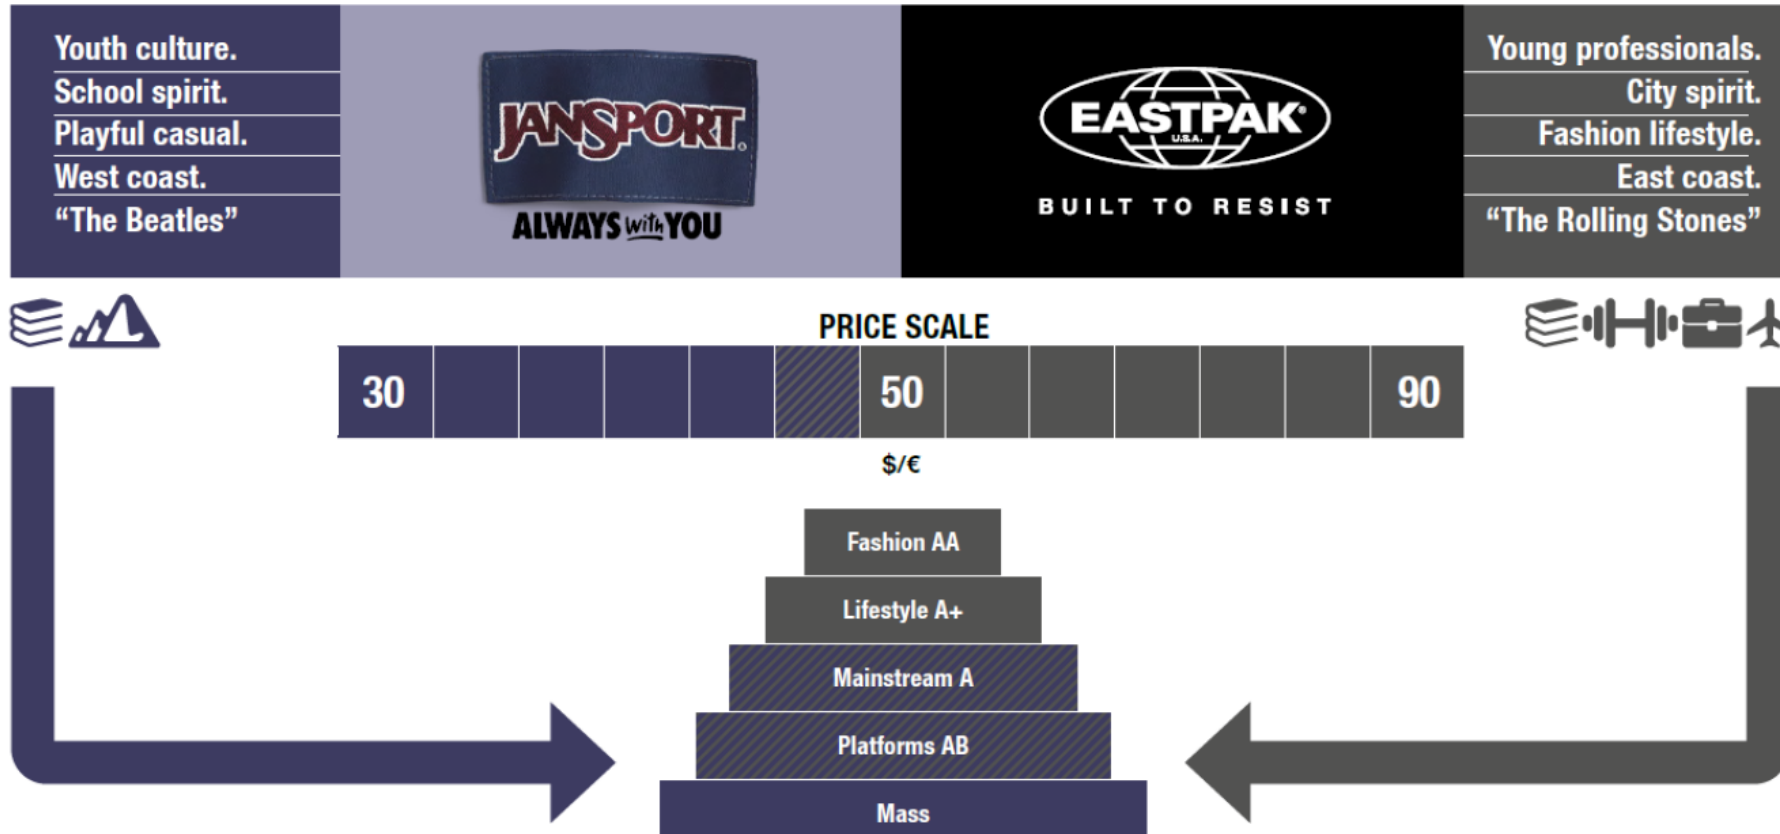

Viktor Kobar

+43 680/1101824

handelsagent.kobar@gmail.com

SS23

Positionierung / Segmentierung

JanSport eignet sich perfekt als Unterbau und Ergänzung zu EASTPAK!

Big Student

56.-