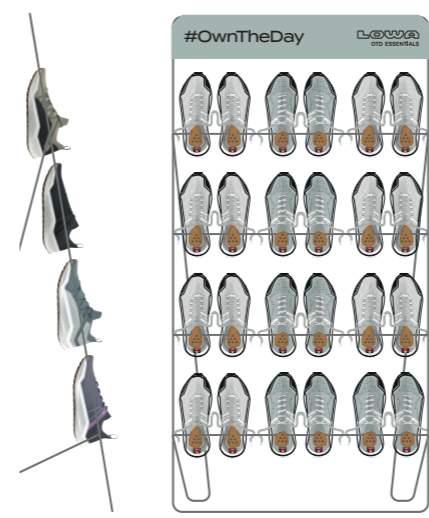

2399 schwarz/koralle

WIRE DISPLAY

Größe: 900 x 1.739 mm
Material: Draht, Metallplatte auf der Oberseite mit Magnetfolie (900 x 200 mm)
Platz für 24 Schuhe / 12 Paar

€ 123.00

OTD Essentials Wire Display
LOWA Partnerrabatt 50%

Ab 60 Paar Display ohne Berechnung