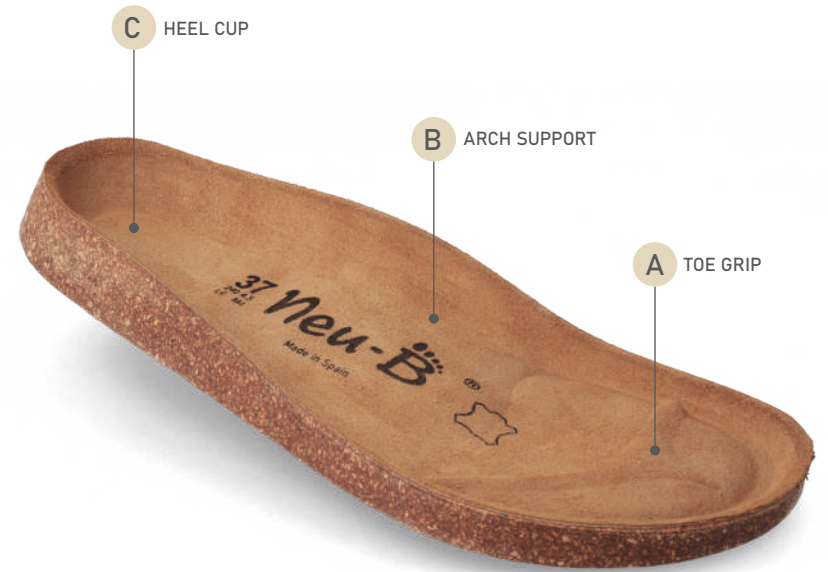

Neu-**B**[®]

Die Neue Bio Sandale

FOOTBED ANATOMY

FOOTBED ANATOMY

NARROW

REGULAR

C HEEL CUP

B ARCH SUPPORT

A TOE GRIP

Neu-B

HOLSTEIN
BIO METALLIC SILVER
NEU-20048
Size: 35-42 EP: 12,50€
UVP: 39,95€

HOLSTEIN
BIO VERNICE BLACK
NEU-20054
Size: 35-42 EP: 12,90€
UVP: 39,95€

Neu-B

BAVIERA
BIO FLOR BALCK
NEU-20029
Size: 36-40 EP: 13,50€
UVP: 39,95€
Size: 41-46 EP: 14,50€
UVP: 44,95€

BAVIERA
BIO FLOR NVY
NEU-20031
Size: 36-40 EP: 13,50€
UVP: 39,95€
Size: 41-46 EP: 14,50€
UVP: 44,95€

BAVIERA
BIO FLOR
NEU-20032
Size: 36-40 EP: 13,50€
UVP: 39,95€
Size: 41-46 EP: 14,50€
UVP: 44,95€

Neu-B