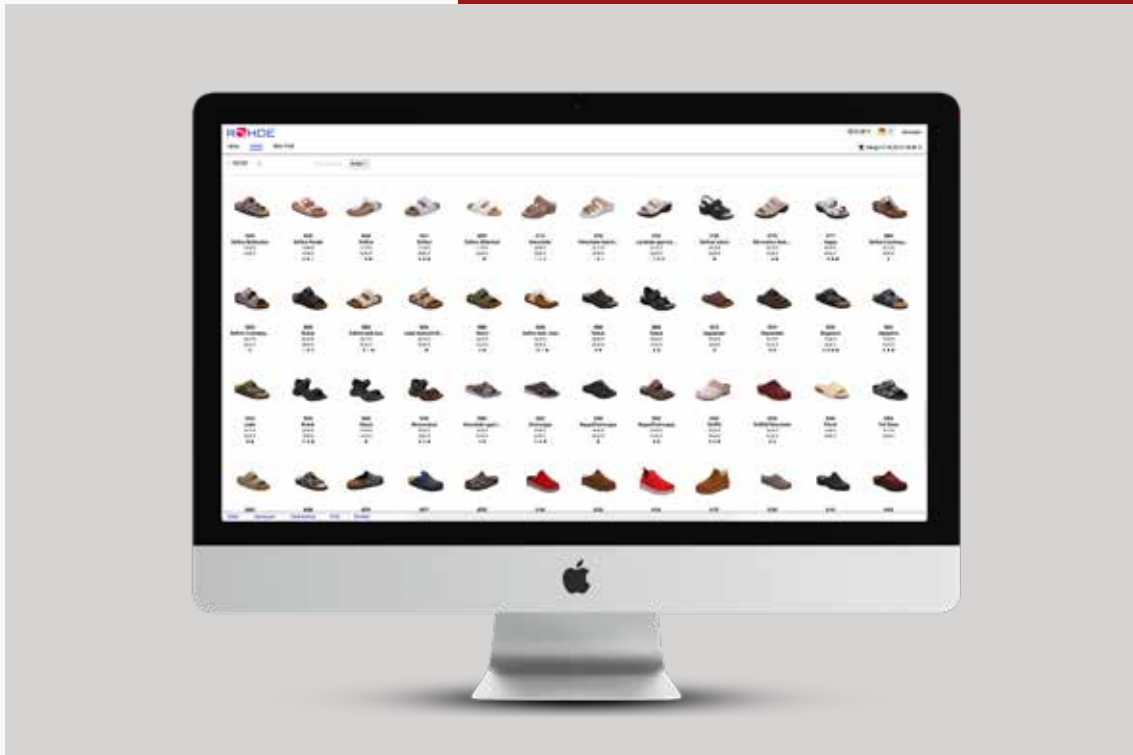

# B2B- SHOP

**+1000**  
GESCHÄFTSKUNDEN  
NUTZEN BEREITS  
DEN ROHDE WEB-SHOP!