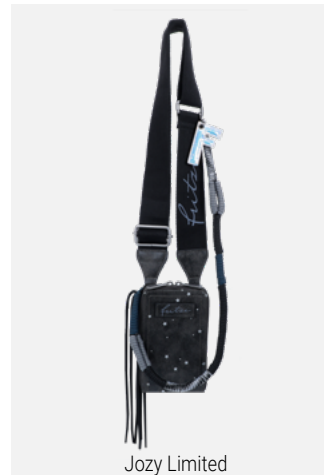

Jozy Limited

Vintage · Black · Cross Bag
H x B x T (cm): 18 x 11 x 2 · Gewicht (g): 425
Ausstattung: fixiertes Kettendetail
Verschlussart: Zwei-Wege-Reißverschluss