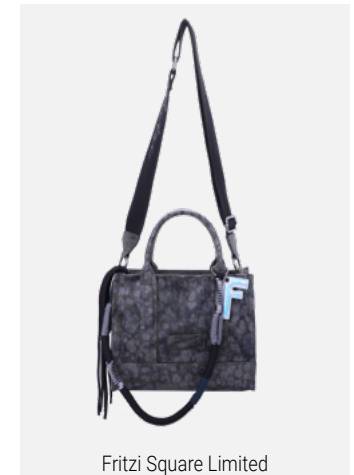

PRE22: Liefertermin Oktober/November 2022

Jozy Limited

Vintage · Splash · Cross Bag
 H x B x T (cm): 18 x 11 x 2 · Gewicht (g): 365
 Ausstattung: -
 Verschlussart: Zwei-Wege-Reißverschluss

Izzy Medium Limited

Vintage Mix · Splash · Shopper
 H x B x T (cm): 29 x 42 x 15 · Gewicht (g): 775
 Ausstattung: -
 Verschlussart: Magnet

Fritzi Square Limited

Vintage · Splash · Cross Bag
 H x B x T (cm): 20,5 x 26 x 11 · Gewicht (g): 475
 Ausstattung: abnehmbarer Webbing-Longstrap
 Verschlussart: Reißverschluss

Jozy Limited

Vintage · Black · Cross Bag
 H x B x T (cm): 18 x 11 x 2 · Gewicht (g): 425
 Ausstattung: fixiertes Kettendetail
 Verschlussart: Zwei-Wege-Reißverschluss

Izzy Medium Limited

Canvas · Black · Shopper
 H x B x T (cm): 29 x 42 x 15 · Gewicht (g): 775
 Ausstattung: fixiertes Kettendetail
 Verschlussart: Magnet

Fritzi Square Limited

Leo · Black · Cross Bag
 H x B x T (cm): 20,5 x 26 x 11 · Gewicht (g): 605
 Ausstattung: fixiertes Kettendetail, abnehmbarer Webbing-Longstrap
 Verschlussart: Reißverschluss

➤ Direkt zum B2B-Shop