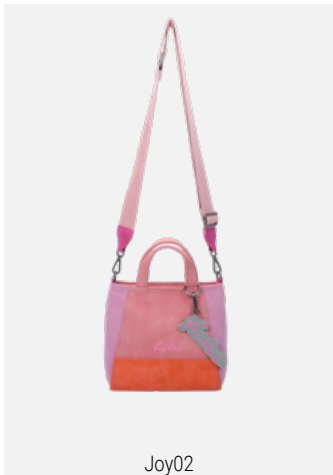

Ausstattung: abnehmbarer Anhänger, Webbing-Longstrap
Verschlussart: Magnet

Joy01

Vintage Mix · Taupy · Shopper

H x B x T (cm): 33 x 32 x 16 · Gewicht (g): 735

Ausstattung: abnehmbarer Anhänger, Webbing-Longstrap
Verschlussart: Magnet

Joy01

Vintage Mix · Jungle · Shopper

H x B x T (cm): 33 x 32 x 16 · Gewicht (g): 735

Ausstattung: abnehmbarer Anhänger, Webbing-Longstrap
Verschlussart: Magnet

Joy01

Vintage Mix · Blue · Shopper

H x B x T (cm): 33 x 32 x 16 · Gewicht (g): 735

Ausstattung: abnehmbarer Anhänger, Webbing-Longstrap
Verschlussart: Magnet

Joy02

Vintage Mix · Bam · Cross Bag

H x B x T (cm): 19,5 x 21 x 11 · Gewicht (g): 355

Ausstattung: abnehmbarer Anhänger, Webbing-Longstrap
Verschlussart: Magnet