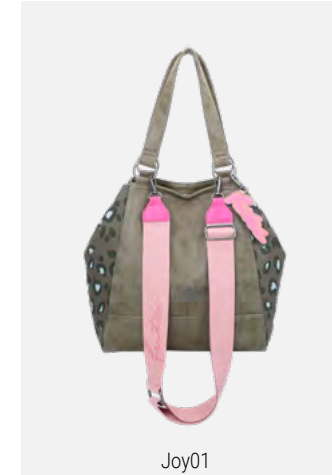

Ausstattung: abnehmbarer Anhänger, Webbing-Longstrap
Verschlussart: Magnet

Joy01

Vintage Mix · Taupy · Shopper

H x B x T (cm): 33 x 32 x 16 · Gewicht (g): 735

Ausstattung: abnehmbarer Anhänger, Webbing-Longstrap
Verschlussart: Magnet

Joy01

Vintage Mix · Jungle · Shopper

H x B x T (cm): 33 x 32 x 16 · Gewicht (g): 735

Ausstattung: abnehmbarer Anhänger, Webbing-Longstrap
Verschlussart: Magnet

Joy01

Vintage Mix · Blue · Shopper

H x B x T (cm): 33 x 32 x 16 · Gewicht (g): 735