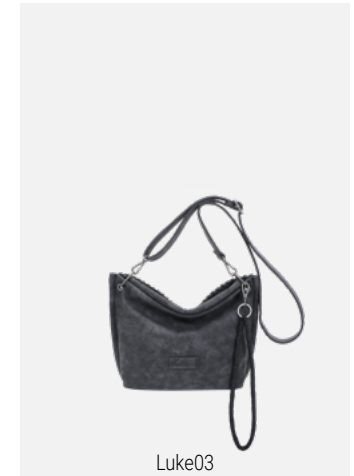

Ausstattung: -
Verschlussart: Magnet

Erhältliches Material und Farben

Nylon

100% Polyester

► [Direkt zum B2B-Shop](#)

Luke

PRE22: Liefertermin Oktober/November 2022

Luke01

Root · Terra · Hobo Bag
 H x B x T (cm): 33 x 29 x 11,5 · Gewicht (g): 605
 Ausstattung: abnehmbare Schlüsselschlinge, Longstrap
 Verschlussart: Reißverschluss

Luke02

Root · Grey · Tote Bag
 H x B x T (cm): 34 x 30,5 x 12 · Gewicht (g): 635
 Ausstattung: abnehmbare Schlüsselschlinge, Longstrap
 Verschlussart: Reißverschluss