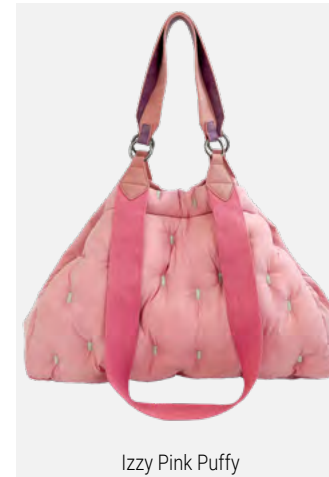

Fritzi10-Nicole

Vintage · Star Wood · Geldbörse

H x B x T (cm): 9,5 x 19,5 x 2,5 · Gewicht (g): 200

Ausstattung: 1 Münzfach, 8 Kartenfächer, 2 Seitenfächer, 1
Einschubfach, 2 Geldscheinfächer
Verschlussart: Reißverschluss

Erhältliche Materialien und Farben

Vintage

100% Polyurethan

Leo

100% Polyurethan

➤ [Direkt zum B2B-Shop](#)

Izzy Special Pink Puffy

PRE22: Liefertermin Oktober/November 2022

Izzy Pink Puffy

Nylon · Bubble · Shopper

H x B x T (cm): 41 x 50,5 x 16 · Gewicht (g): 675

Ausstattung: -
Verschlussart: Magnet

Izzy Mini Pink Puffy

Nylon · Sun · Cross Bag

H x B x T (cm): 18 x 23 x 11 · Gewicht (g): 345