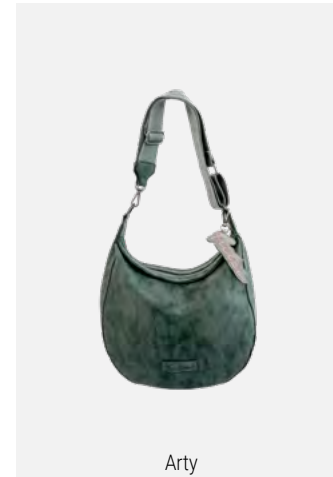

Arty

PRE22: Liefertermin Oktober/November 2022

Arty