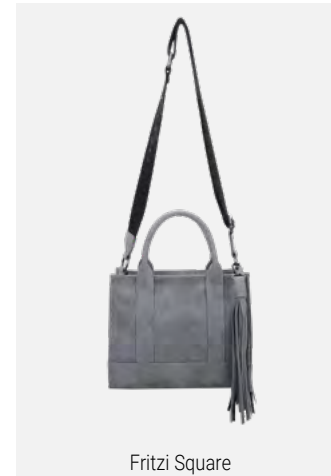

Erhältliche Materialien und Farben

Vintage

100% Polyurethan

Leo

100% Polyurethan

➔ Direkt zum B2B-Shop

Fritzi Base Line

PRE22: Liefertermin Oktober/November 2022