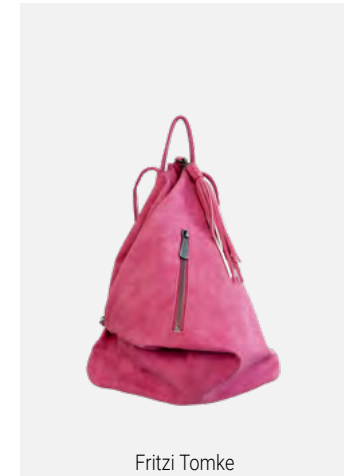

Fritzi Tomke