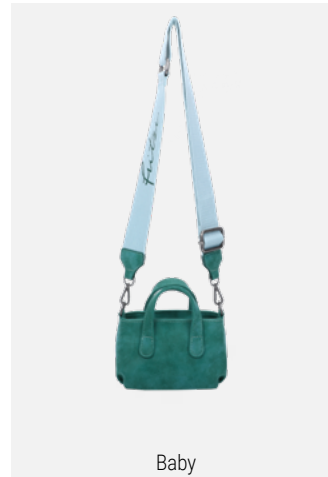

Joy02

Rub · Black Idol · Cross Bag

H x B x T (cm): 19,5 x 21 x 11 · Gewicht (g): 365
 Ausstattung: abnehmbarer Anhänger, Webbing-Longstrap
 Verschlussart: Magnet

Joy02

Rub · Rock · Cross Bag

H x B x T (cm): 19,5 x 21 x 11 · Gewicht (g): 365
 Ausstattung: abnehmbarer Anhänger, Webbing-Longstrap
 Verschlussart: Magnet

➔ [Direkt zum B2B-Shop](#)

Baby

PRE22: Liefertermin Oktober/November 2022

Baby

Vintage · Maui · Cross Bag
 H x B x T (cm): 12 x 18,5 x 9 · Gewicht (g): 375
 Ausstattung: abnehmbarer Webbing-Longstrap
 Verschlussart: Reißverschluss