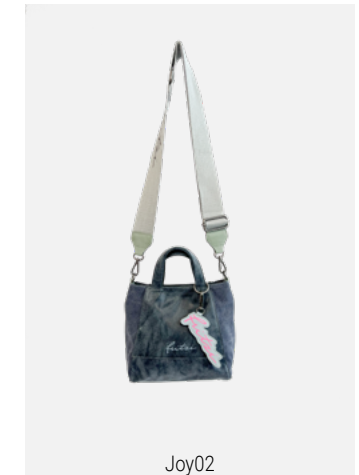

H x B x T (cm): 19,5 x 21 x 11 · Gewicht (g): 355

Ausstattung: abnehmbarer Anhänger, Webbing-Longstrap
Verschlussart: Magnet

Joy02

Vintage Mix · Taupy · Cross Bag

H x B x T (cm): 19,5 x 21 x 11 · Gewicht (g): 355

Ausstattung: abnehmbarer Anhänger, Webbing-Longstrap
Verschlussart: Magnet

Joy02

Vintage Mix · Jungle · Cross Bag

H x B x T (cm): 19,5 x 21 x 11 · Gewicht (g): 355

Ausstattung: abnehmbarer Anhänger, Webbing-Longstrap
Verschlussart: Magnet