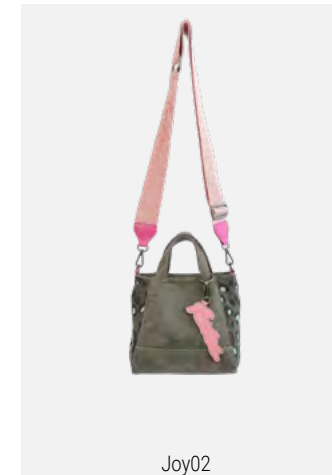

H x B x T (cm): 19,5 x 21 x 11 · Gewicht (g): 355

Ausstattung: abnehmbarer Anhänger, Webbing-Longstrap
Verschlussart: Magnet

Joy02

Vintage Mix · Taupy · Cross Bag

H x B x T (cm): 19,5 x 21 x 11 · Gewicht (g): 355

Ausstattung: abnehmbarer Anhänger, Webbing-Longstrap
Verschlussart: Magnet

Joy02

Vintage Mix · Jungle · Cross Bag

H x B x T (cm): 19,5 x 21 x 11 · Gewicht (g): 355

Ausstattung: abnehmbarer Anhänger, Webbing-Longstrap
Verschlussart: Magnet