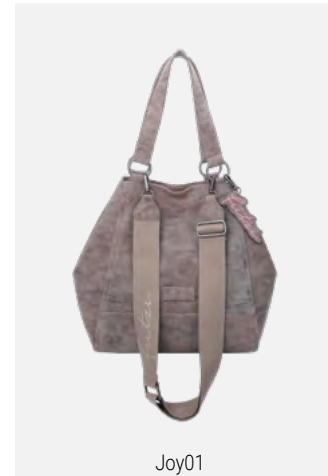

Joy02

Vintage Mix · Blue · Cross Bag

H x B x T (cm): 19,5 x 21 x 11 · Gewicht (g): 355

Ausstattung: abnehmbarer Anhänger, Webbing-Longstrap
Verschlussart: Magnet

Joy

PRE22: Liefertermin Oktober/November 2022