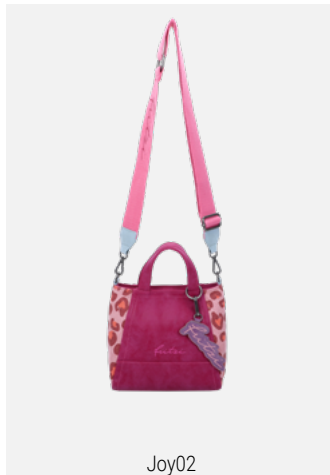

Joy01

Vintage Mix · Jungle · Shopper

H x B x T (cm): 33 x 32 x 16 · Gewicht (g): 735

Ausstattung: abnehmbarer Anhänger, Webbing-Longstrap
Verschlussart: Magnet

Joy01

Vintage Mix · Blue · Shopper

H x B x T (cm): 33 x 32 x 16 · Gewicht (g): 735

Ausstattung: abnehmbarer Anhänger, Webbing-Longstrap
Verschlussart: Magnet

Joy02

Vintage Mix · Bam · Cross Bag

H x B x T (cm): 19,5 x 21 x 11 · Gewicht (g): 355

Ausstattung: abnehmbarer Anhänger, Webbing-Longstrap
Verschlussart: Magnet