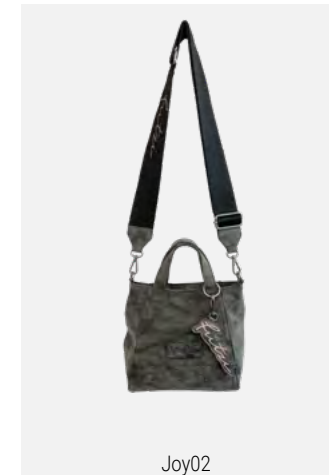

Joy01

Rub · Rock · Shopper

H x B x T (cm): 33 x 32 x 16 · Gewicht (g): 765
 Ausstattung: abnehmbarer Anhänger, Webbing-Longstrap
 Verschlussart: Magnet

Joy02

Rub · Old Wood · Cross Bag

H x B x T (cm): 19,5 x 21 x 11 · Gewicht (g): 365
 Ausstattung: abnehmbarer Anhänger, Webbing-Longstrap
 Verschlussart: Magnet