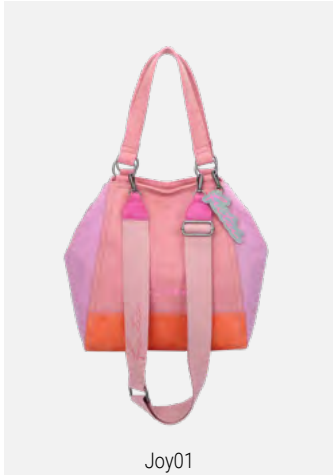

Joy

PRE22: Liefertermin Oktober/November 2022

Joy01

Vintage Mix · Bam · Shopper

H x B x T (cm): 33 x 32 x 16 · Gewicht (g): 735

Ausstattung: abnehmbarer Anhänger, Webbing-Longstrap
Verschlussart: Magnet

Joy01