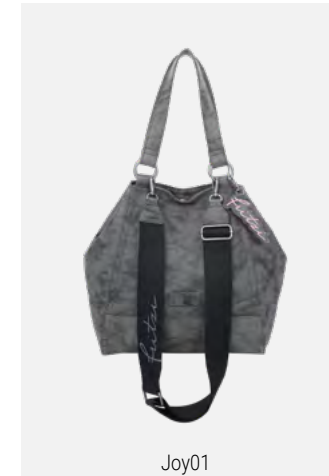

Joy01

Rub · Black Idol · Shopper

H x B x T (cm): 33 x 32 x 16 · Gewicht (g): 765
Ausstattung: abnehmbarer Anhänger, Webbing-Longstrap
Verschlussart: Magnet