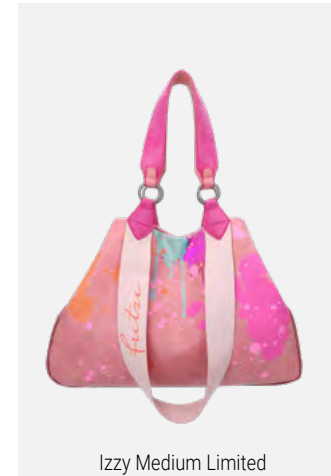

Nylon

100% Polyester

Root

100% Polyurethan

Leo

100% Polyurethan

{ PETA - APPROVED
VEGAN }

Limited

PRE22: Liefertermin Oktober/November 2022

Jozy Limited

Vintage · Splash · Cross Bag
 H x B x T (cm): 18 x 11 x 2 · Gewicht (g): 365
 Ausstattung: -
 Verschlussart: Zwei-Wege-Reißverschluss

Izzy Medium Limited

Vintage Mix · Splash · Shopper
 H x B x T (cm): 29 x 42 x 15 · Gewicht (g): 775
 Ausstattung: -
 Verschlussart: Magnet

Fritzi Square Limited

Vintage · Splash · Cross Bag
 H x B x T (cm): 20,5 x 26 x 11 · Gewicht (g): 475
 Ausstattung: abnehmbarer Webbing-Longstrap
 Verschlussart: Reißverschluss