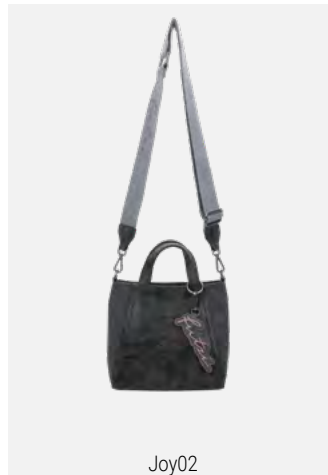

Joy02

Vintage Mix · Black · Cross Bag

H x B x T (cm): 19,5 x 21 x 11 · Gewicht (g): 355

Ausstattung: abnehmbarer Anhänger, Webbing-Longstrap
Verschlussart: Magnet