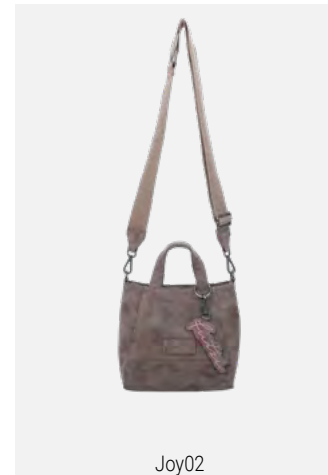

Joy02

Rub · Old Wood · Cross Bag

H x B x T (cm): 19,5 x 21 x 11 · Gewicht (g): 365
Ausstattung: abnehmbarer Anhänger, Webbing-Longstrap
Verschlussart: Magnet