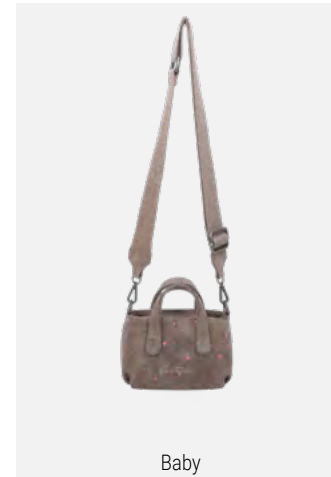

➔ [Direkt zum B2B-Shop](#)

Baby

PRE22: Liefertermin Oktober/November 2022

Baby

Vintage · Maui · Cross Bag
 H x B x T (cm): 12 x 18,5 x 9 · Gewicht (g): 375
 Ausstattung: abnehmbarer Webbing-Longstrap
 Verschlussart: Reißverschluss

Baby

Vintage · Star Wood · Cross Bag
 H x B x T (cm): 33 x 32 x 16 · Gewicht (g): 375
 Ausstattung: abnehmbarer Webbing-Longstrap
 Verschlussart: Reißverschluss

Baby

Leo · Black · Cross Bag
 H x B x T (cm): 33 x 32 x 16 · Gewicht (g): 375
 Ausstattung: abnehmbarer Webbing-Longstrap
 Verschlussart: Reißverschluss