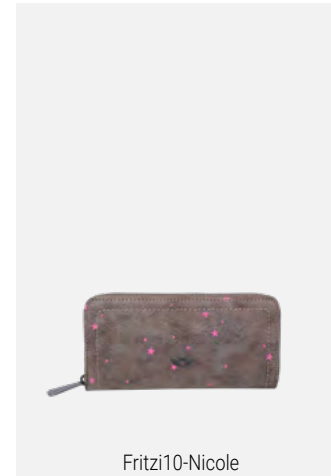

Ausstattung: abnehmbarer Anhänger
Verschlussart: Reißverschluss

Erhältliches Material und Farben

Vintage

100% Polyurethan

› [Direkt zum B2B-Shop](#)

Fritzi10-Nicole Special

PRE22: Liefertermin Oktober/November 2022

Fritzi10-Nicole

Vintage · Star Wood · Geldbörse

H x B x T (cm): 9,5 x 19,5 x 2,5 · Gewicht (g): 200

Ausstattung: 1 Münzfach, 8 Kartenfächer, 2 Seitenfächer, 1
Einschubfach, 2 Geldscheinfächer
Verschlussart: Reißverschluss