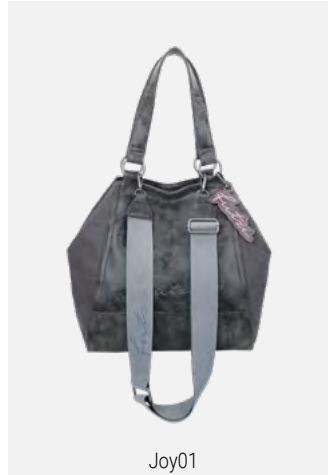

Joy

PRE22: Liefertermin Oktober/November 2022

Joy01

Vintage Mix · Bam · Shopper

H x B x T (cm): 33 x 32 x 16 · Gewicht (g): 735

Ausstattung: abnehmbarer Anhänger, Webbing-Longstrap
Verschlussart: Magnet

Joy01

Vintage Mix · Pink Brick · Shopper

H x B x T (cm): 33 x 32 x 16 · Gewicht (g): 735

Ausstattung: abnehmbarer Anhänger, Webbing-Longstrap
Verschlussart: Magnet

Joy01

Vintage Mix · Black · Shopper

H x B x T (cm): 33 x 32 x 16 · Gewicht (g): 735