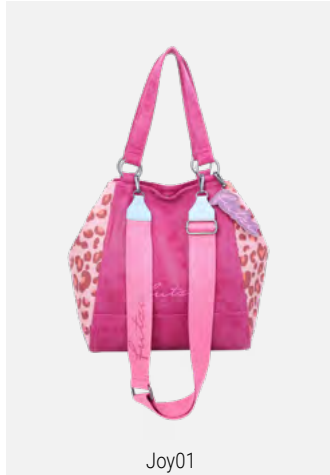

Joy

PRE22: Liefertermin Oktober/November 2022

Joy01

Vintage Mix · Bam · Shopper

H x B x T (cm): 33 x 32 x 16 · Gewicht (g): 735

Ausstattung: abnehmbarer Anhänger, Webbing-Longstrap
Verschlussart: Magnet

Joy01

Vintage Mix · Pink Brick · Shopper

H x B x T (cm): 33 x 32 x 16 · Gewicht (g): 735

Ausstattung: abnehmbarer Anhänger, Webbing-Longstrap
Verschlussart: Magnet

Joy01

Vintage Mix · Black · Shopper

H x B x T (cm): 33 x 32 x 16 · Gewicht (g): 735

Ausstattung: abnehmbarer Anhänger, Webbing-Longstrap
Verschlussart: Magnet

Joy01

Vintage Mix · Taupy · Shopper

H x B x T (cm): 33 x 32 x 16 · Gewicht (g): 735

Ausstattung: abnehmbarer Anhänger, Webbing-Longstrap
Verschlussart: Magnet