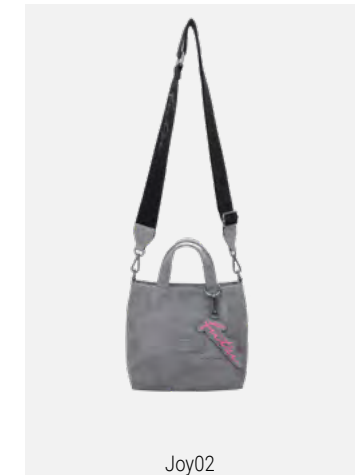

Joy02

Rub · Rock · Cross Bag

H x B x T (cm): 19,5 x 21 x 11 · Gewicht (g): 365
Ausstattung: abnehmbarer Anhänger, Webbing-Longstrap
Verschlussart: Magnet

➔ [Direkt zum B2B-Shop](#)