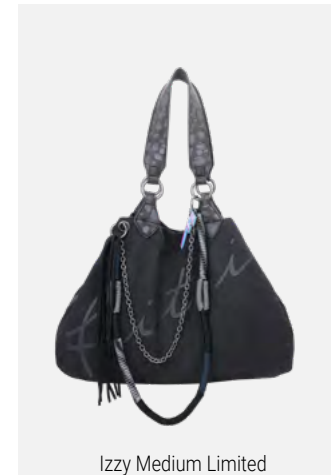

PRE22: Liefertermin Oktober/November 2022

Jozy Limited

Vintage · Splash · Cross Bag
 H x B x T (cm): 18 x 11 x 2 · Gewicht (g): 365
 Ausstattung: -
 Verschlussart: Zwei-Wege-Reißverschluss

Izzy Medium Limited

Vintage Mix · Splash · Shopper
 H x B x T (cm): 29 x 42 x 15 · Gewicht (g): 775
 Ausstattung: -
 Verschlussart: Magnet

Fritzi Square Limited

Vintage · Splash · Cross Bag
 H x B x T (cm): 20,5 x 26 x 11 · Gewicht (g): 475
 Ausstattung: abnehmbarer Webbing-Longstrap
 Verschlussart: Reißverschluss

Jozy Limited

Vintage · Black · Cross Bag
 H x B x T (cm): 18 x 11 x 2 · Gewicht (g): 425
 Ausstattung: fixiertes Kettendetail
 Verschlussart: Zwei-Wege-Reißverschluss

Izzy Medium Limited

Canvas · Black · Shopper
 H x B x T (cm): 29 x 42 x 15 · Gewicht (g): 775
 Ausstattung: fixiertes Kettendetail
 Verschlussart: Magnet

Fritzi Square Limited

Leo · Black · Cross Bag
 H x B x T (cm): 20,5 x 26 x 11 · Gewicht (g): 605
 Ausstattung: fixiertes Kettendetail, abnehmbarer Webbing-Longstrap
 Verschlussart: Reißverschluss

➤ Direkt zum B2B-Shop