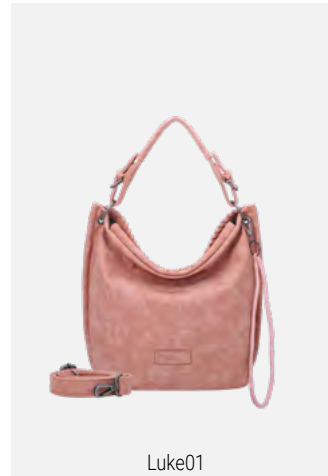

Izzy Pink Puffy

Nylon · Bubble · Shopper

H x B x T (cm): 41 x 50,5 x 16 · Gewicht (g): 675

Ausstattung: -
Verschlussart: Magnet

Izzy Mini Pink Puffy

Nylon · Sun · Cross Bag

H x B x T (cm): 18 x 23 x 11 · Gewicht (g): 345

Ausstattung: -
Verschlussart: Magnet

Erhältliches Material und Farben

Nylon

100% Polyester

► [Direkt zum B2B-Shop](#)

Luke

PRE22: Liefertermin Oktober/November 2022

Luke01

Root · Terra · Hobo Bag
 H x B x T (cm): 33 x 29 x 11,5 · Gewicht (g): 605
 Ausstattung: abnehmbare Schlüsselschlinge, Longstrap
 Verschlussart: Reißverschluss

Luke02

Root · Grey · Tote Bag
 H x B x T (cm): 34 x 30,5 x 12 · Gewicht (g): 635
 Ausstattung: abnehmbare Schlüsselschlinge, Longstrap
 Verschlussart: Reißverschluss