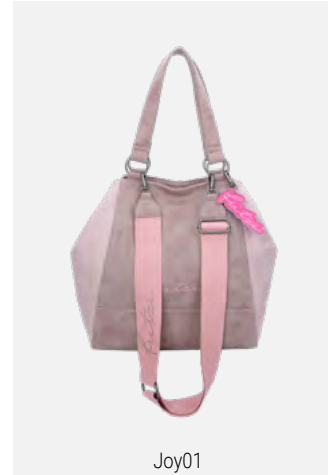

Joy

PRE22: Liefertermin Oktober/November 2022

Joy01

Vintage Mix · Bam · Shopper

H x B x T (cm): 33 x 32 x 16 · Gewicht (g): 735

Ausstattung: abnehmbarer Anhänger, Webbing-Longstrap
Verschlussart: Magnet

Joy01

Vintage Mix · Pink Brick · Shopper

H x B x T (cm): 33 x 32 x 16 · Gewicht (g): 735

Ausstattung: abnehmbarer Anhänger, Webbing-Longstrap
Verschlussart: Magnet

Joy01

Vintage Mix · Black · Shopper

H x B x T (cm): 33 x 32 x 16 · Gewicht (g): 735

Ausstattung: abnehmbarer Anhänger, Webbing-Longstrap
Verschlussart: Magnet

Joy01

Vintage Mix · Taupy · Shopper

H x B x T (cm): 33 x 32 x 16 · Gewicht (g): 735

Ausstattung: abnehmbarer Anhänger, Webbing-Longstrap
Verschlussart: Magnet