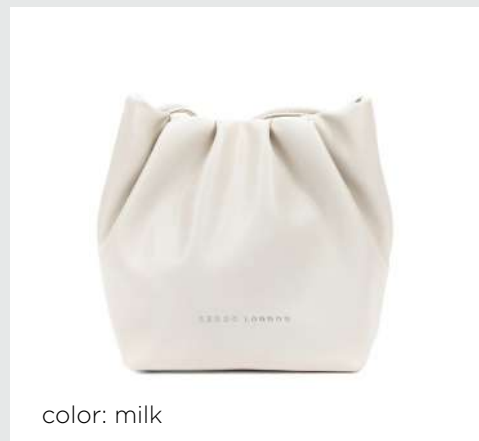

€ 24,40 | € 73,99
(RRP)

color: white

337107/42-02

faux leather
26*7*24

€ 21,20 | € 64,99
(RRP)

color: beige

337108/02-02E

faux leather
polyester
29*12*25

€ 19,60 | € 59,99
(RRP)

color: lilac

337108/02-03E

faux leather
polyester
29*12*25

€ 19,60 | € 59,99
(RRP)

color: orange

337108/02-04E

faux leather
polyester
29*12*25

€ 19,60 | € 59,99
(RRP)

color: milk

337106/40-02

faux leather
20*7*17

€ 13,80 | € 41,99
(RRP)

337108/06-04E

faux leather
41*2*38
color: pink

€ 22,20 | € 67,99
(RRP)