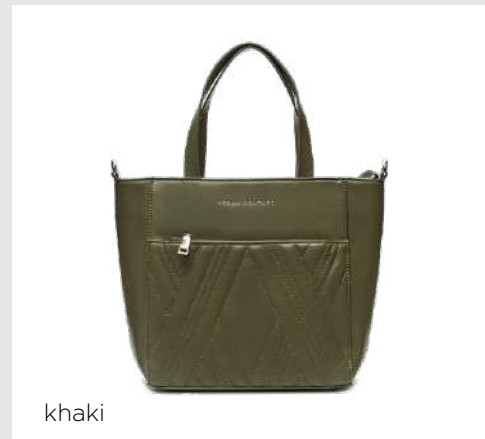

338140/38-02

€ 18,20

faux leather
polyester
32*8*23
beige

black

338140/38-01

€ 18,20

faux leather
polyester
32*8*23

khaki