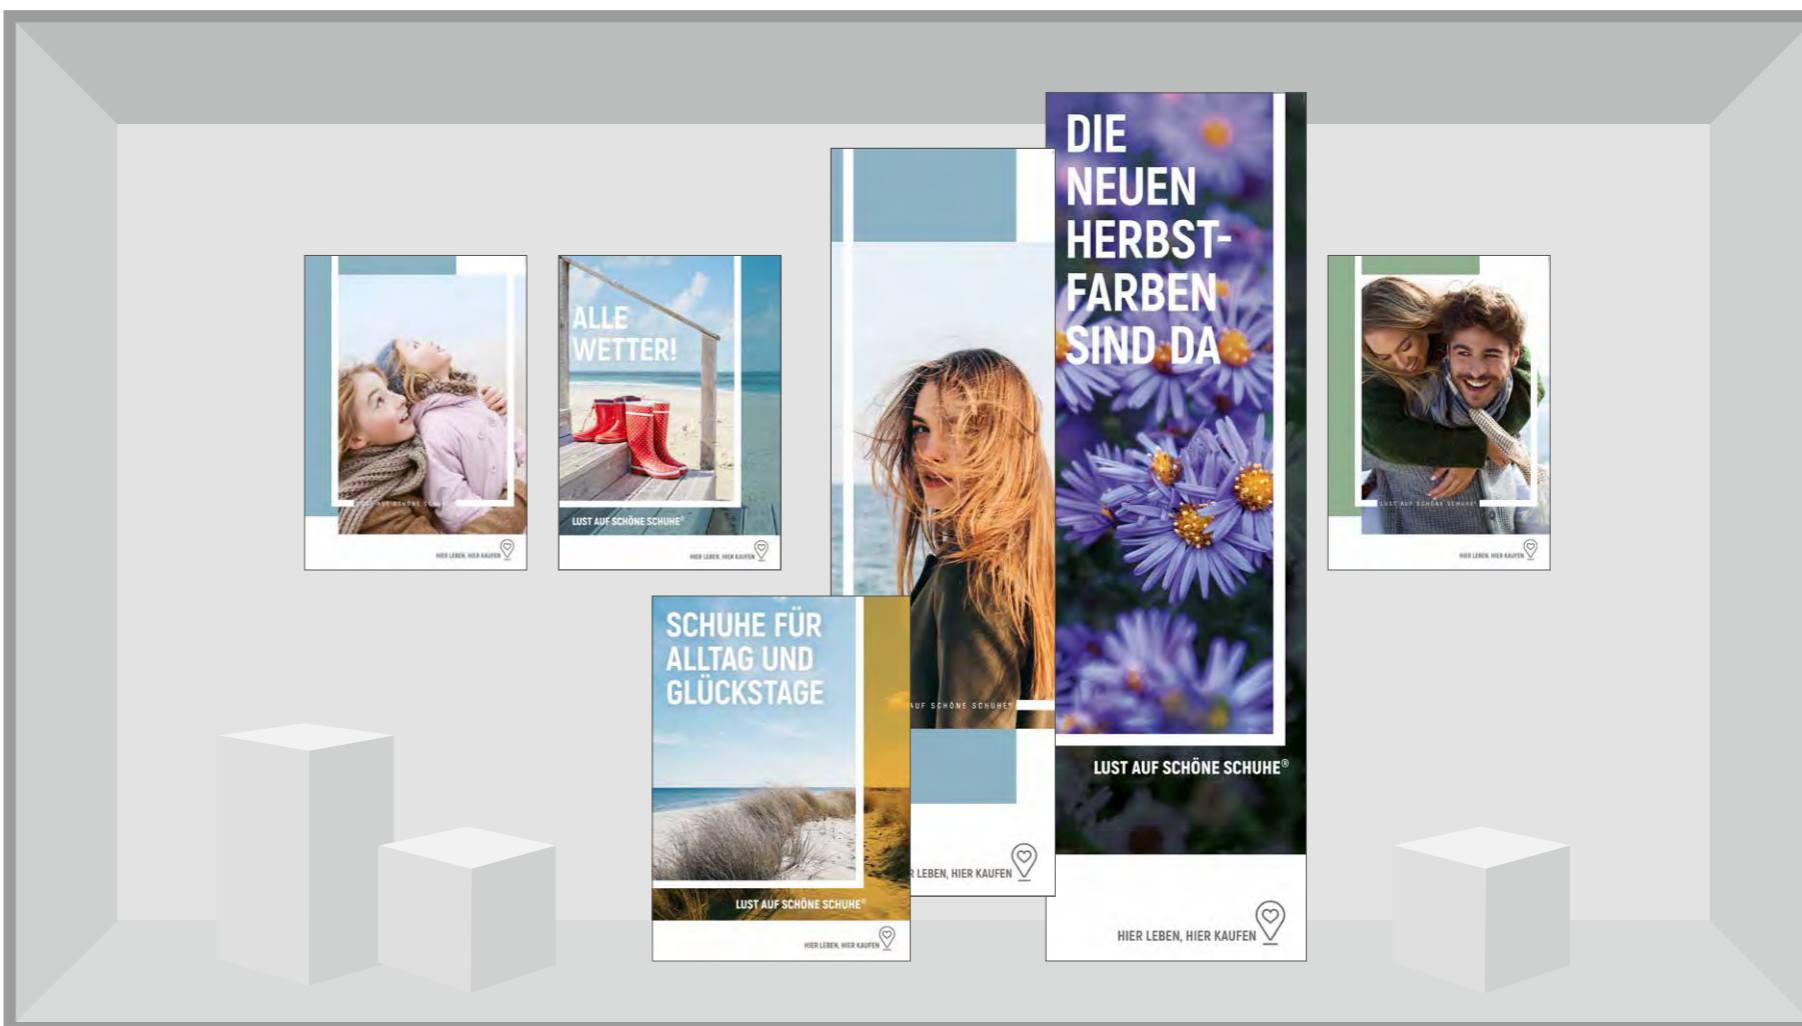

SAISONMOTIVE HW 23/24 IM AKTIONSLAYOUT

Alle Motive HW23/24. haben als "Abbilder" unser Aktionsmotiv:

HIER LEBEN, HIER KAUFEN

KNALLER KOMBI

ZUGABE!

Sie möchten ein Schuh-Modell zusammen mit einer Zugabe Ihrer Wahl als attraktives Kombi-Angebot präsentieren? Mit der „KNALLER KOMBI“ bieten wir Ihnen dafür die richtige Aktions-Vorlage. Lassen Sie die gewünschten Werbemittel einfach für Ihre Aktion adaptieren und legen Sie los!

THEMENWELT 01
SUNNY
SUNDAY

KINDER

PAAR

STRAND

FRAU

DEKO- UND KAMPAGNEN-POOL

Speziell für den Saisonstart und Spätsommer sowie die ersten goldenen Herbsttage. Die Themenwelt „Sunny Sunday“ entführt uns gerne zu Sonntagsspaziergängen.