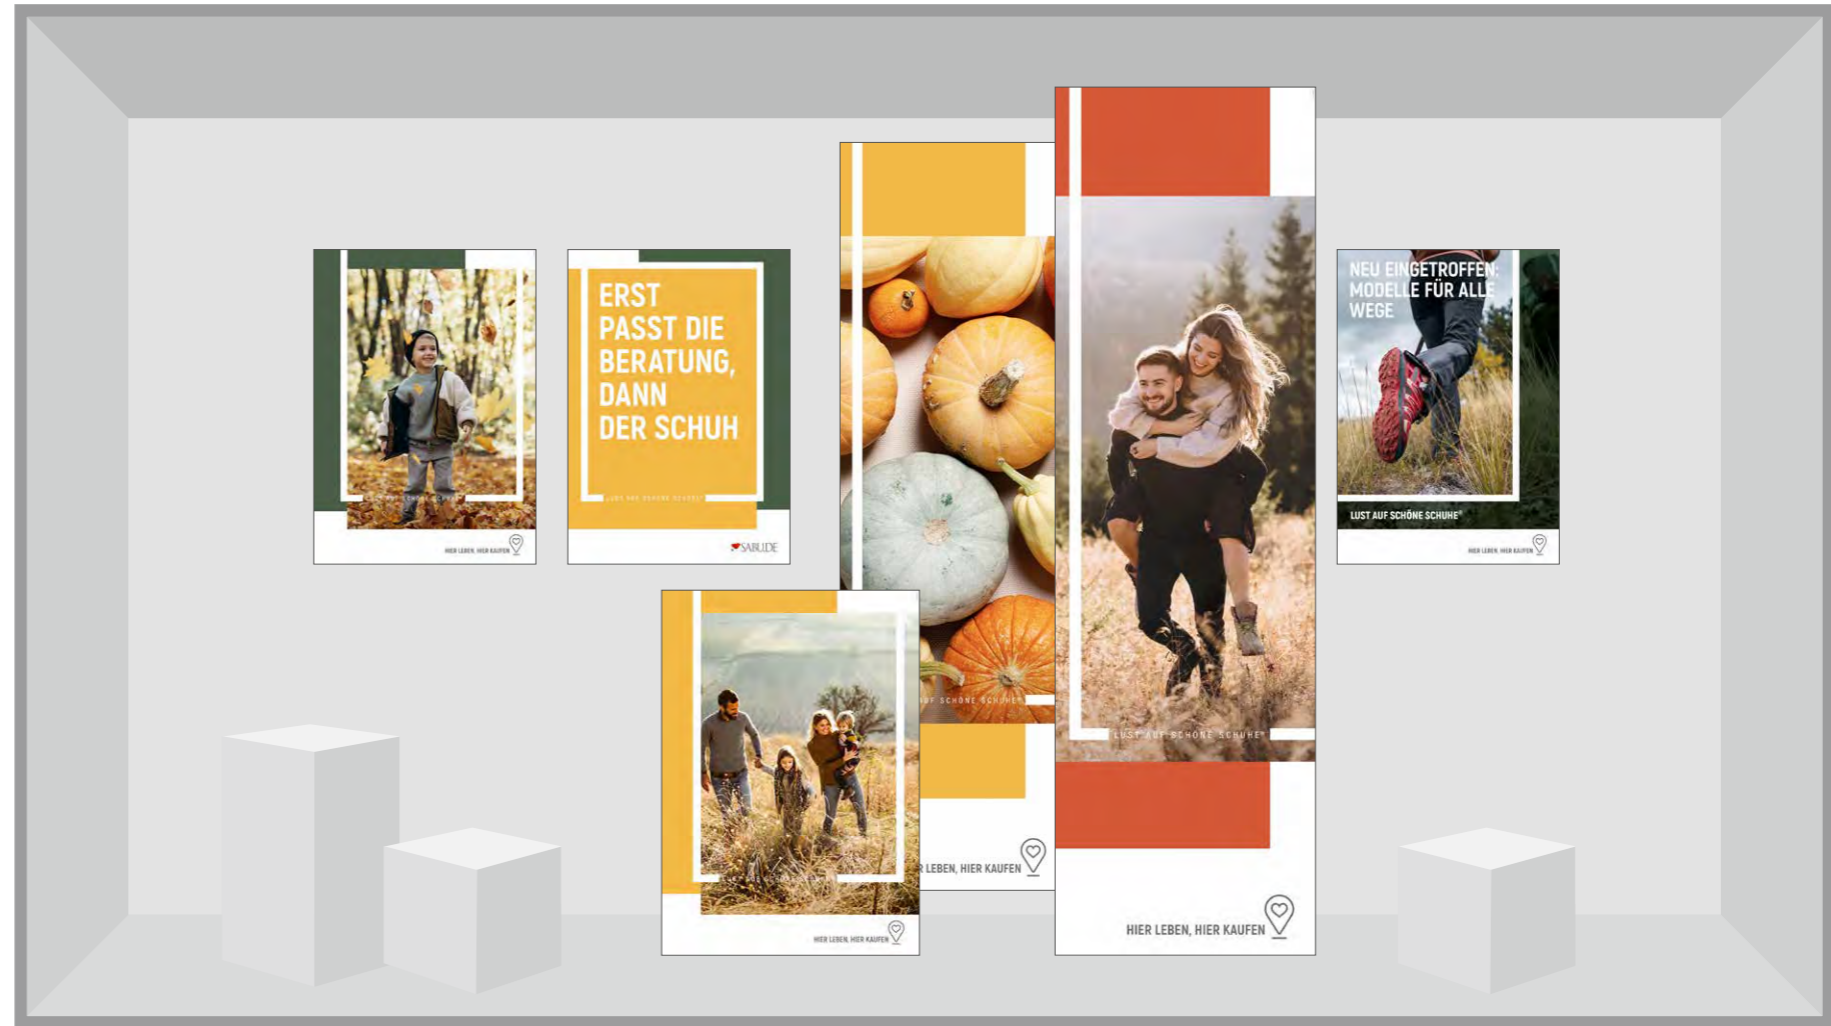

WB PLAKAT
21698
495x495mm _____ Stück

A4 PLAKAT
21699
210x297mm _____ Stück

DP_HW014 LB 2000x600mm

HERBSTFARBEN

THEMENWELT 02
HERBST-
ABENTEUER

FAMILIE

DEKOEMPFEHLUNG

KINDER

DEKO- UND KAMPAGNEN-POOL

Wenn die Tage kürzer werden, nutzt man gerne jede Gelegenheit, nochmal rauszugehen. Die Eltern brauchen festere Schuhe, und die Kinder sind aus den Stiefeln vom Vorjahr herausgewachsen. Machen Sie Lust auf Abenteuer an der frischen Luft!