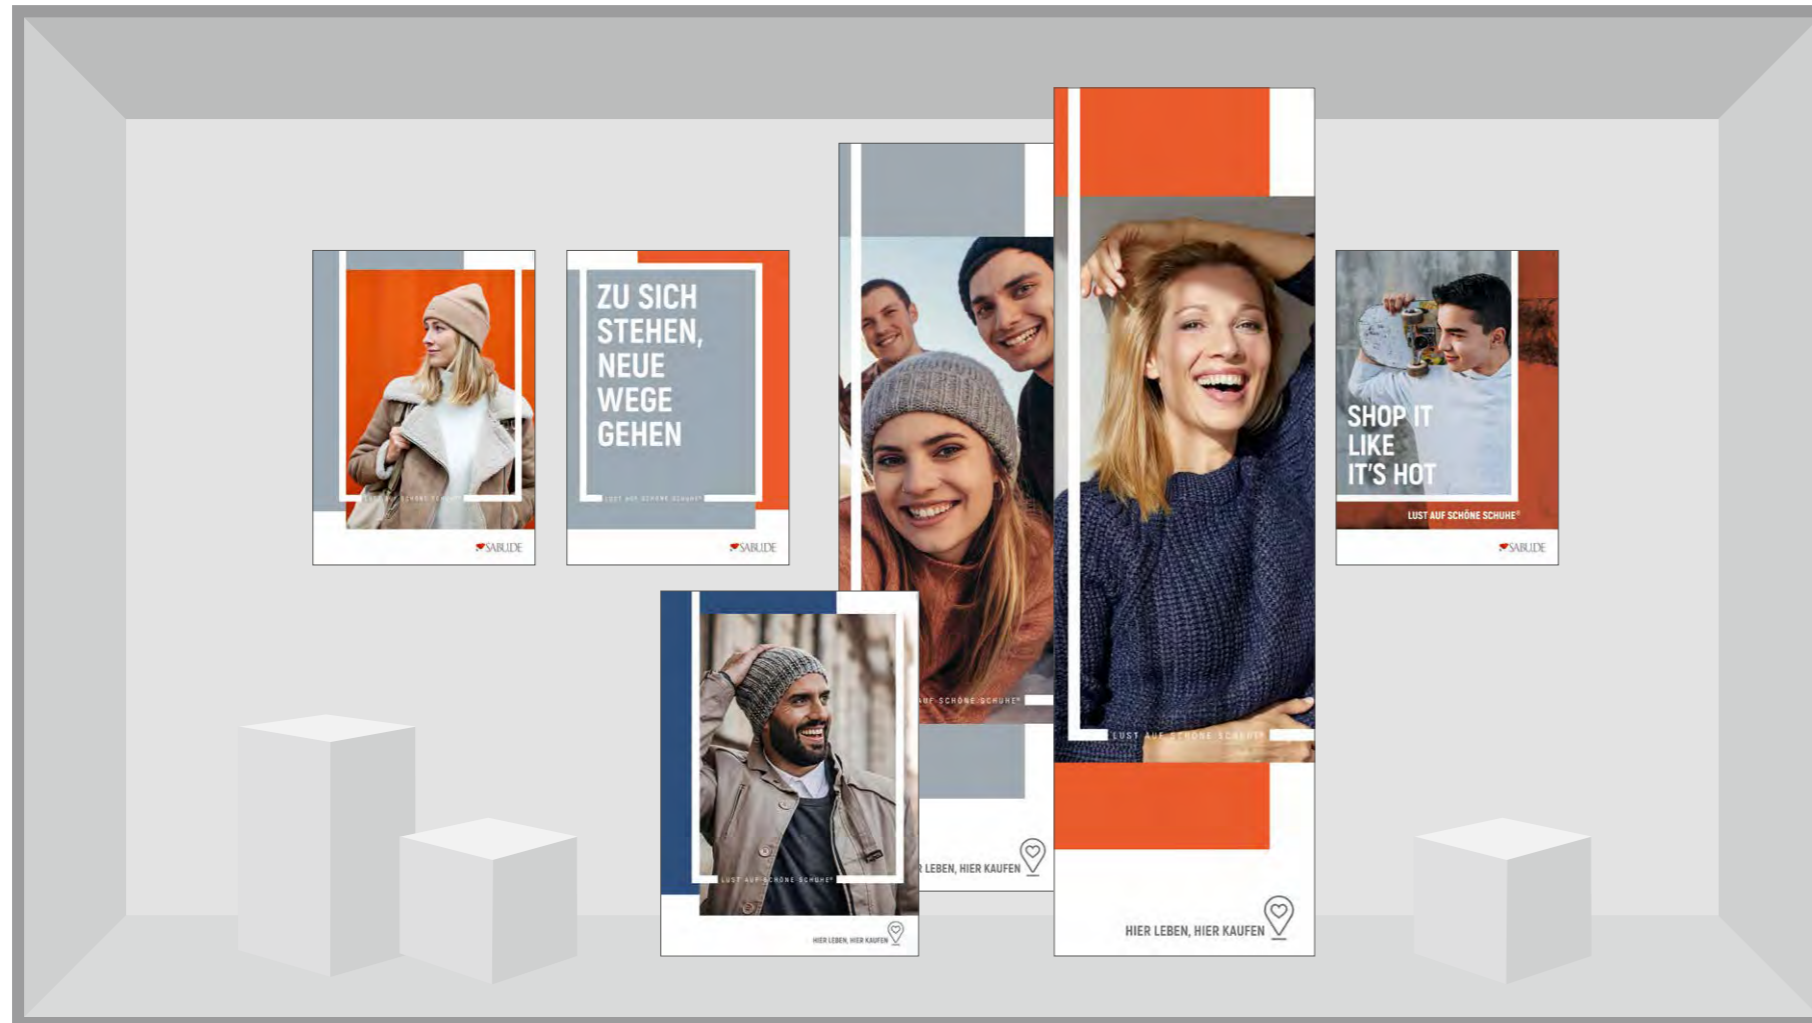

KP_HW020 LB 2000x600mm

THEMENWELT 04
STREETS AND STYLES

DEKOEMPFEHLUNG

DEKO- UND KAMPAGNEN-POOL

Junge und stilbewusste Menschen haben ihren eigenen Kopf in Sachen Mode – gefragt sind vor allem die neuesten Sneakers. Zeigen Sie schon in Ihrem Schaufenster, dass Sie dafür genau die richtige Adresse sind.