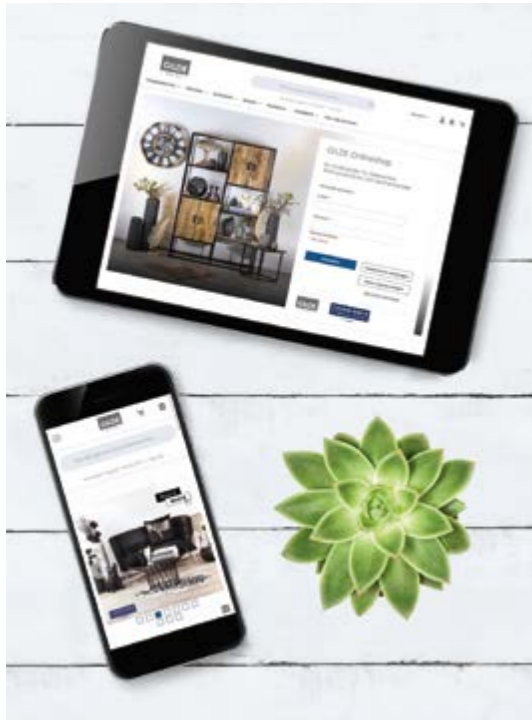

GILDE

— SINCE 1960 —

DER GILDE ONLINE SHOP FÜR FACHHÄNDLER

Herzlich willkommen im Händlerbereich des **GILDE** Onlineshops! Wählen Sie aus unserem breiten und ständig wechselnden Angebot an hochwertigen Geschenkartikeln, Wohnaccessoires und Kleinmöbeln. Die intuitive Oberfläche hilft Ihnen, Bestellungen schnell und einfach umzusetzen.