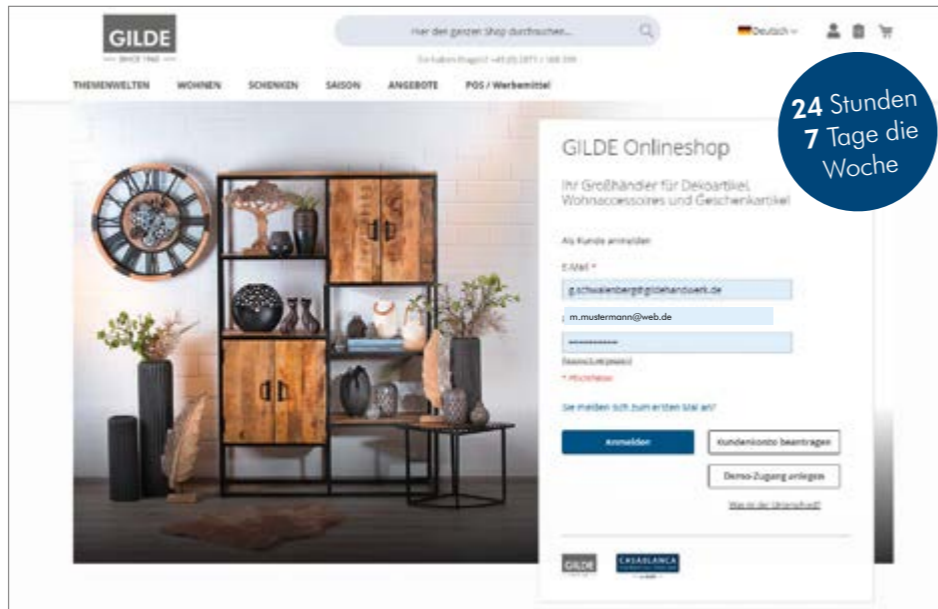

GILDE

— SINCE 1960 —

DER GILDE ONLINE SHOP FÜR FACHHÄNDLER

Herzlich willkommen im Händlerbereich des **GILDE** Onlineshops! Wählen Sie aus unserem breiten und ständig wechselnden Angebot an hochwertigen Geschenkartikeln, Wohnaccessoires und Kleinmöbeln. Die intuitive Oberfläche hilft Ihnen, Bestellungen schnell und einfach umzusetzen.