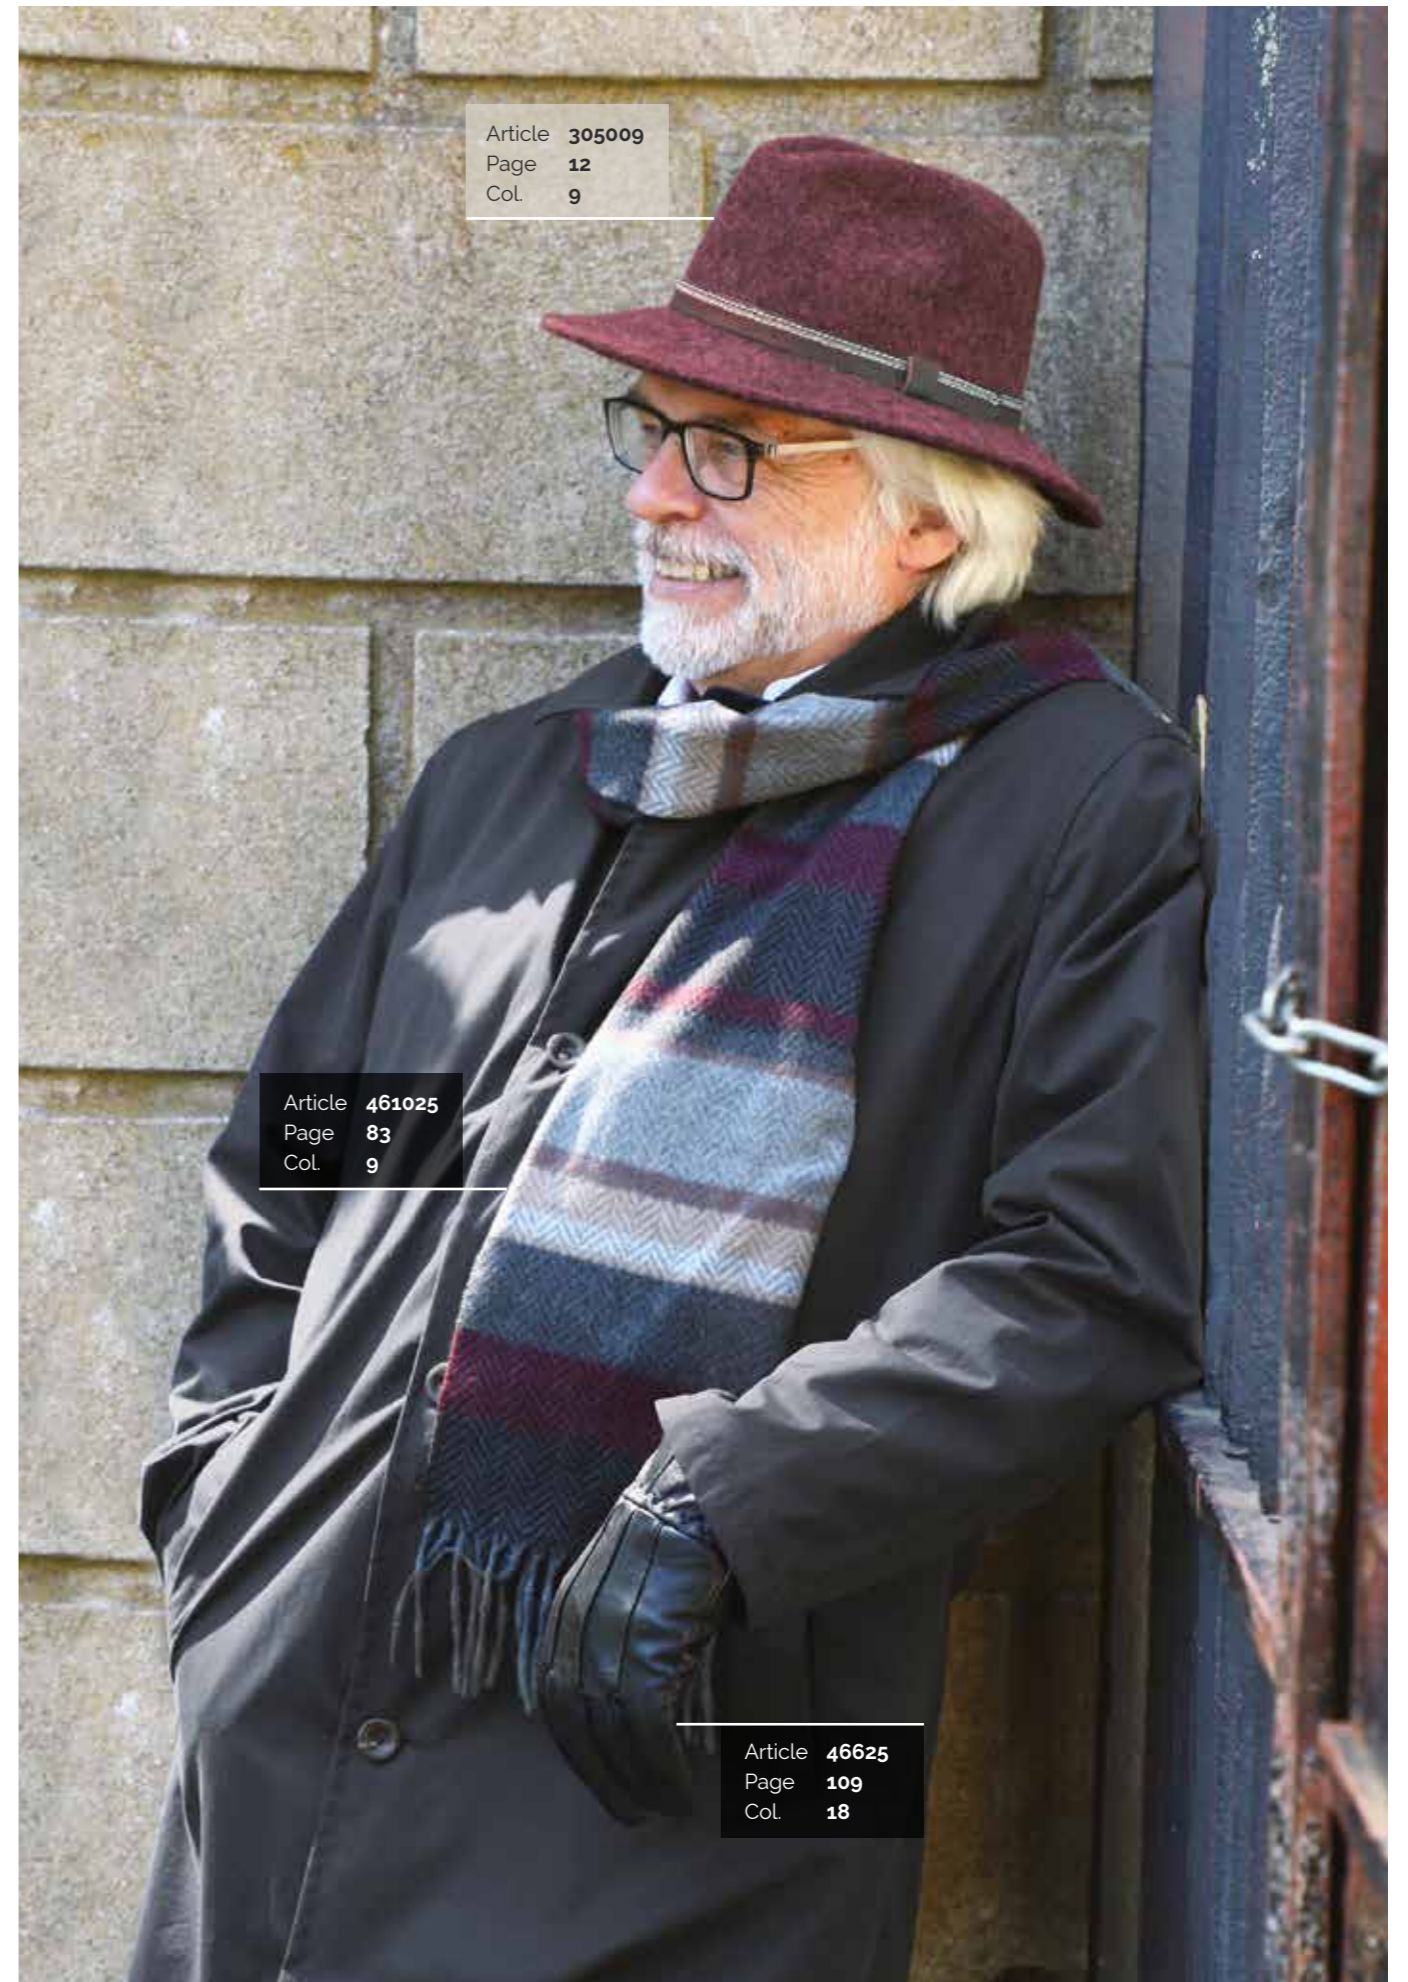

Article 305009 - 915959
Material 100% WO, melange
Colour 9, 16, 29, 81, 87 melange
Size 55 - 62
Specs made in EU