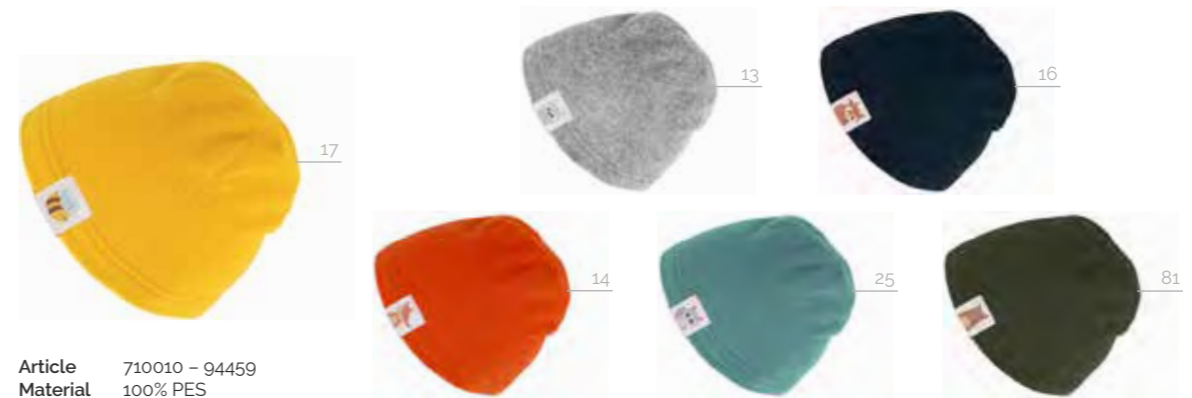

Article 710010 - 94459
Material 100% PES
Colour 14, 16, 17, 25, 81 // 13 melange
Size 45/47, 49/51
Specs -