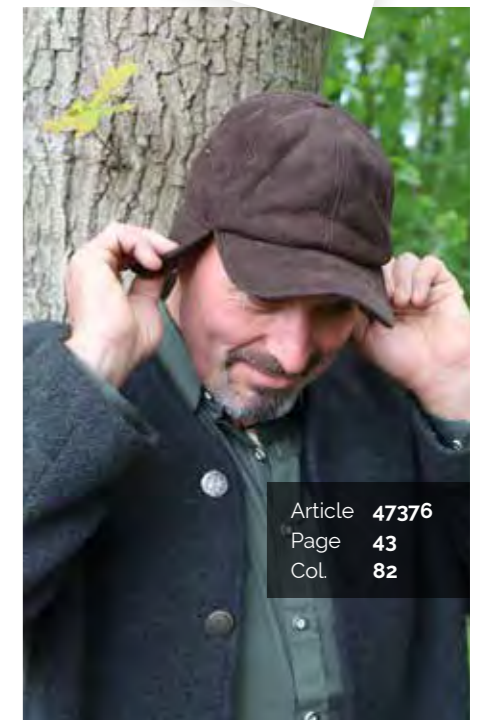

Article 42165 - 916959
Material 70% WO, 30% PES // lining 100% CO
Colour 88 melange
Size 54 - 62
Specs made in EU, with ear flaps

Die Artikel auf dieser Seite haben alle eine Ohrenklappe. Alle Informationen und Besonderheiten zum jeweiligen Artikel sind unter 'Specs' aufgeführt.

The articles on this page have all have an ear flap. All information and special features for each article are listed under Specs.

Article 42108 - 915959
Material 70% WO, 20% PES, 10% o.f. // lining 100% PES
Colour 18, 82, 85, 88
Size 55, 57, 59, 61
Specs made in EU, with ear flaps, crushable

Article 42230 - 915959
Material 70% WO, 30% PES // lining 100% PES
Colour 82, 85, 88
Size 55 - 62
Specs made in EU, with ear flaps

Article 42512 - 911959
Material 80% WO, 20% PES // lining 100% PES
Colour 18, 85 // 88 melange
Size 55 - 62
Specs made in EU, with ear flaps

Article 424015 - 916959
Material 80% WO, 20% PES // lining 100% CO
Colour 5, 16, 29
Size 55, 57, 59, 61
Specs made in EU, with ear flaps

Article 424010 - 915959
Material 70% WO, 30% PA // lining 100% CO
Colour 16, 18, 29, 81 melange
Size 55, 57, 59, 61
Specs made in EU, with ear flaps

Article 42486 - 912959
Material 70% WO, 20% PES, 10% o.f. // lining 100% PES
Colour 18, 85 // 82, 88 melange
Size 55, 57, 59, 61
Specs made in EU

Article 47376 - 97959
Material 100% PES
Colour 18, 82
Size 55, 57, 59
Specs with ear flaps, teddy lining