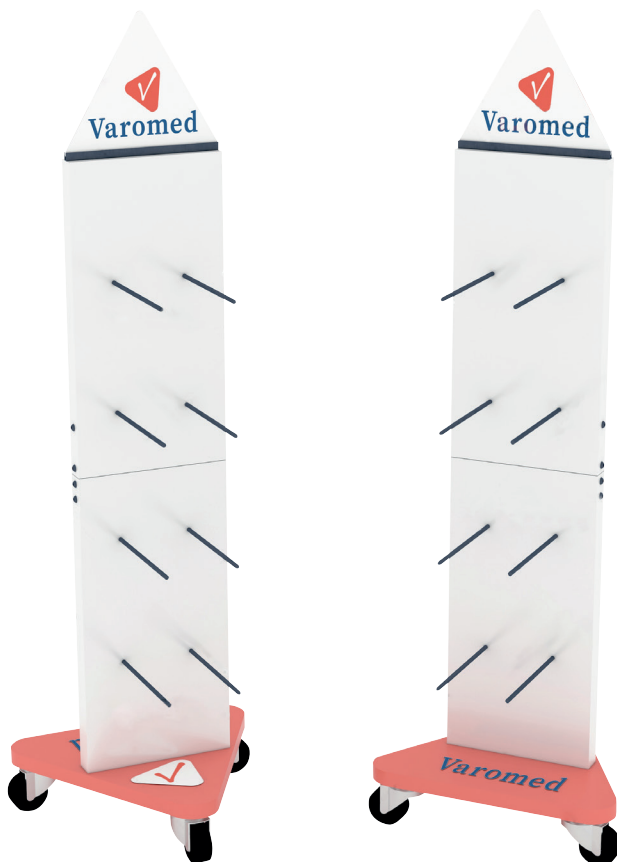

Und das Beste kommt zum Schluss

Sie erhalten bei Bestellung von acht Modellen und einer Sortierung von jeweils fünf Paar ein hochwertiges Standdisplay geschenkt.
Dies entspricht einem Rabatt von circa 10 %.
Zusätzlich erhalten Sie Ihren Vororderrabatt in Höhe von 2%.

* Bestellen Sie 8 Modellen mit 5 Paar pro Modelle mit einem Mindestbestellwert von 1400€, dann erhalten Sie ein hochwertiges Standdisplay **im Wert von ca. 140 €** kostenlos dazu!
Rabatt nicht bar auszahlbar.

Display
geschenkt*

Vorschaubilder