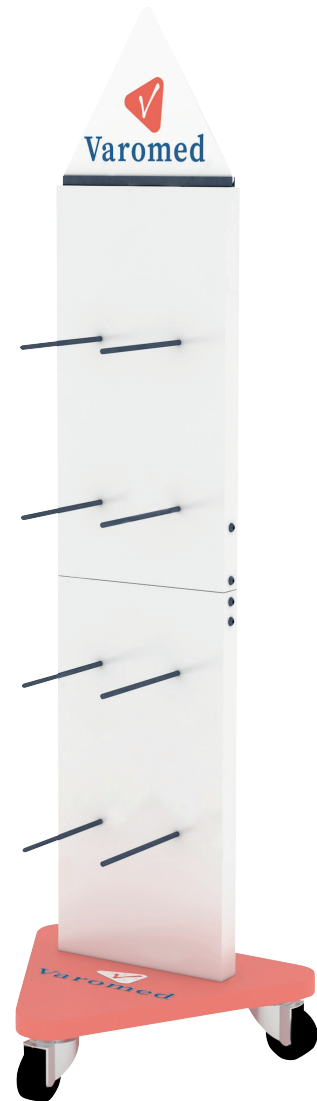

hochwertiges Standdisplay

lieferbar ab Februar 2022

aus Kunststoff, rollbar, in der Mitte klappbar,
ein- oder doppelseitig bestückbar

Maße: ca. H: 150 cm, B: 40 cm

Nur solange der Vorrat reicht!