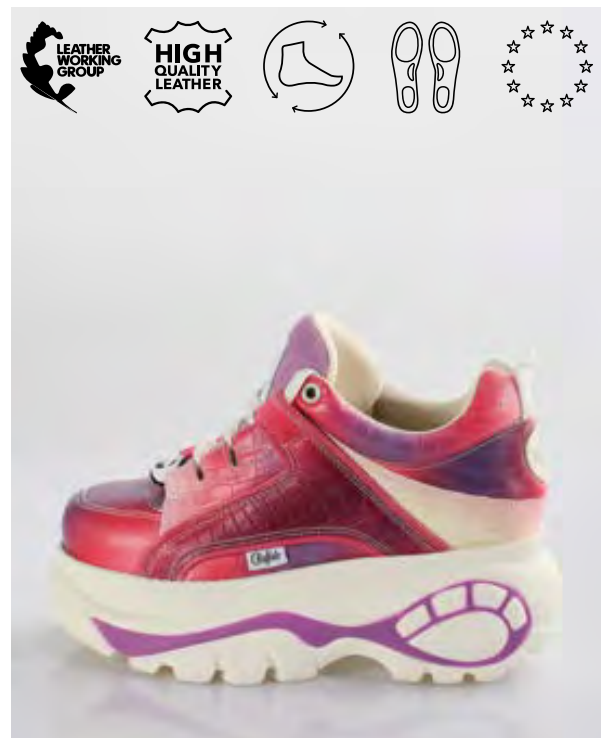

1533317 / 1339-14 2.0 / TIE DYE RED