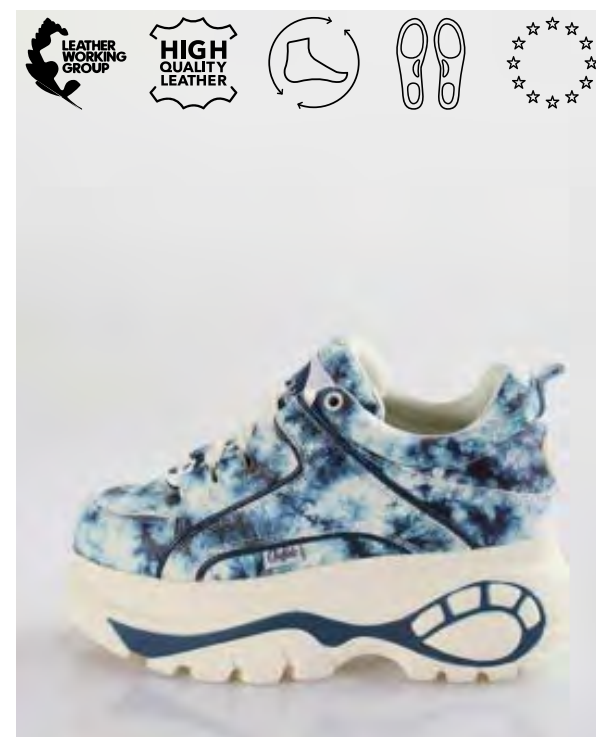

1533311 / CLASSIC TS SND / LT BLUE D

1533308 / 1339-14 2.0 / TIE DYE BLUE

1533326 / 1339-14 2.0 / BEIGE/RAFFIA

1533327 / 1339-14 2.0 / BEIGE MULTI

1533319 / 1339-14 2.0 / WHITE LACE

1533320 / 1339-14 2.0 / WHITE BLOOM