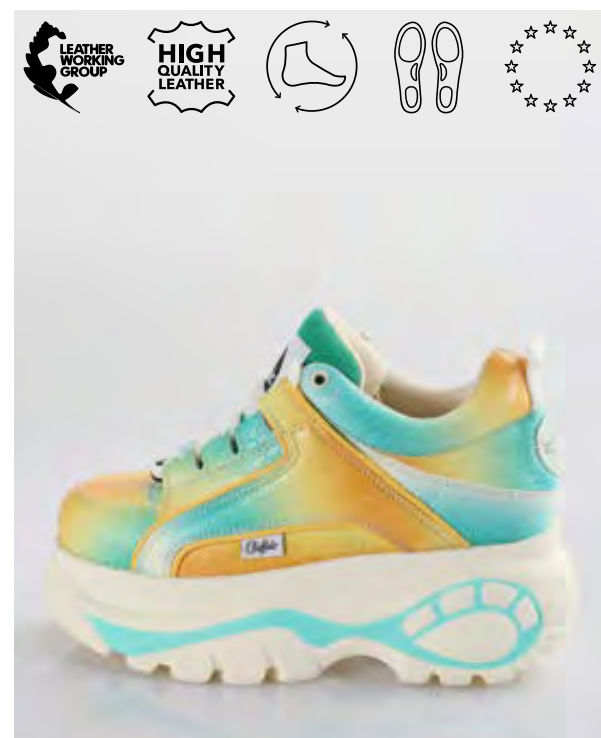

1533318 / 1339-14 2.0 / TIE DYE GREEN