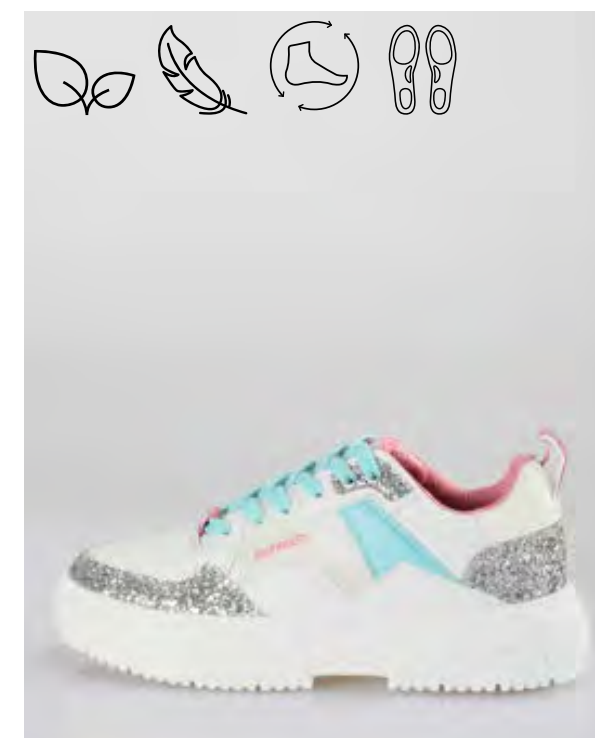

1630906 / RSE V2 / TIE DYE HOT PINK

1630907 / RSE V2 / WHITE / NEON MULTI

1630908 / RSE V2 / MULTI23

1630909 / RSE V2 / WHITE/LT BLUE

1630910 / RSE V2 / WHITE/SILVER