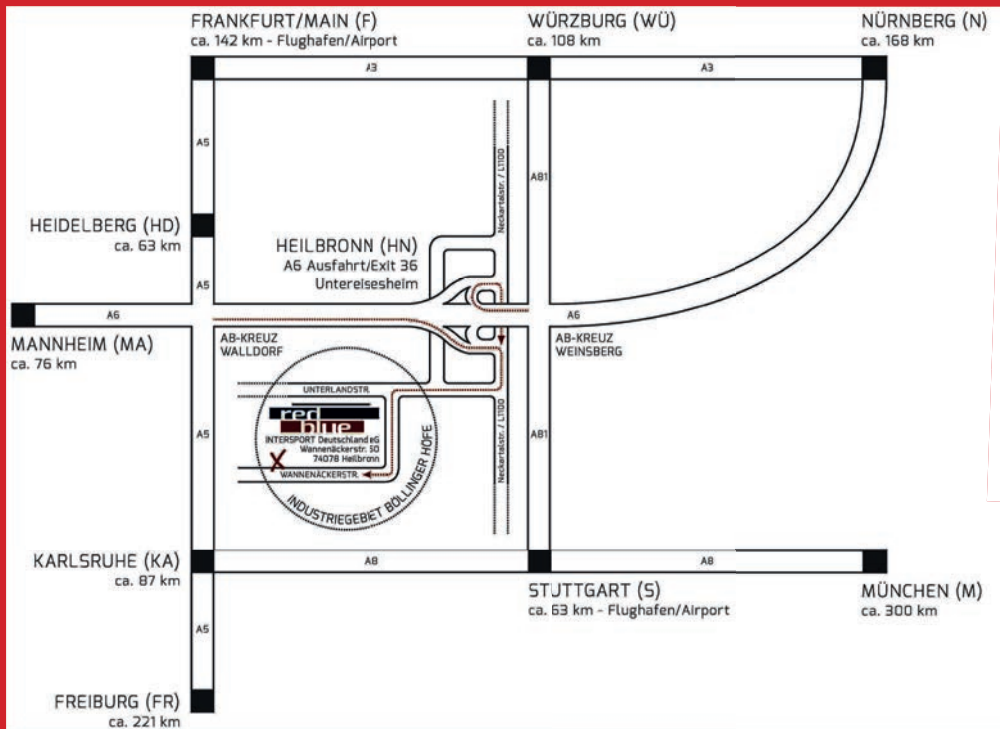

MESSEINFORMATION

TRENDS & FASHION

Fr. 23.02.2024 + Sa. 24.02.2024

Veranstaltungsort:

INTERSPORT Deutschland eG
redblue

Wannenäckerstraße 50
(nicht in der SABU-Zentrale Nr.34)
74078 Heilbronn

A

Affenzahn/ Fond of GmbH _____ Foyer B
 Allrounder _____ E09
 Alois Beck (Beck/ kitz-pichler) ___ B20
 Andrea Coni, Charlotte of Sweden,
 Hoopah _____ B34
 Ara _____ E01

L

La Strada _____ B31
 Lackner Kitzbühel, Hickersberger,
 Werner 911 _____ E13
 Laura Vita, Lorenzo Conti _____ B32
 Legero / Superfit _____ B12
 Leguano _____ Foyer B
 Liebesblut _____ Foyer
 Lloyd _____ B40
 Lomer SRL _____ B11
 Lowa _____ B63.1

KFZ ANGEBOTE _____ Freigelände

ASW Automobile (Audi, VW,
 Skoda, Seat, Cubra)
 BMW Stadel Heilbronn
 Greenventors Ladesäulen _____ Foyer

MESSEHALLE & FOYER

Freitag, 23.02.2024
9.00 Uhr bis 18.00 Uhr

- Modenschau 13.00 Uhr und 18.00 Uhr
- Im Anschluss: Kommen Sie ins Gespräch bei einem gemeinsamen Get-Together ab ca. 19.00 Uhr

Samstag, 24.02.2024
9.00 Uhr bis 17.00 Uhr

- Modenschau 13.00 Uhr

FOYER

ECC
European Cleaning Center

LIEBESBLUT
TRABETASCHEN

hello again.

comercus
irisOne

IPOS