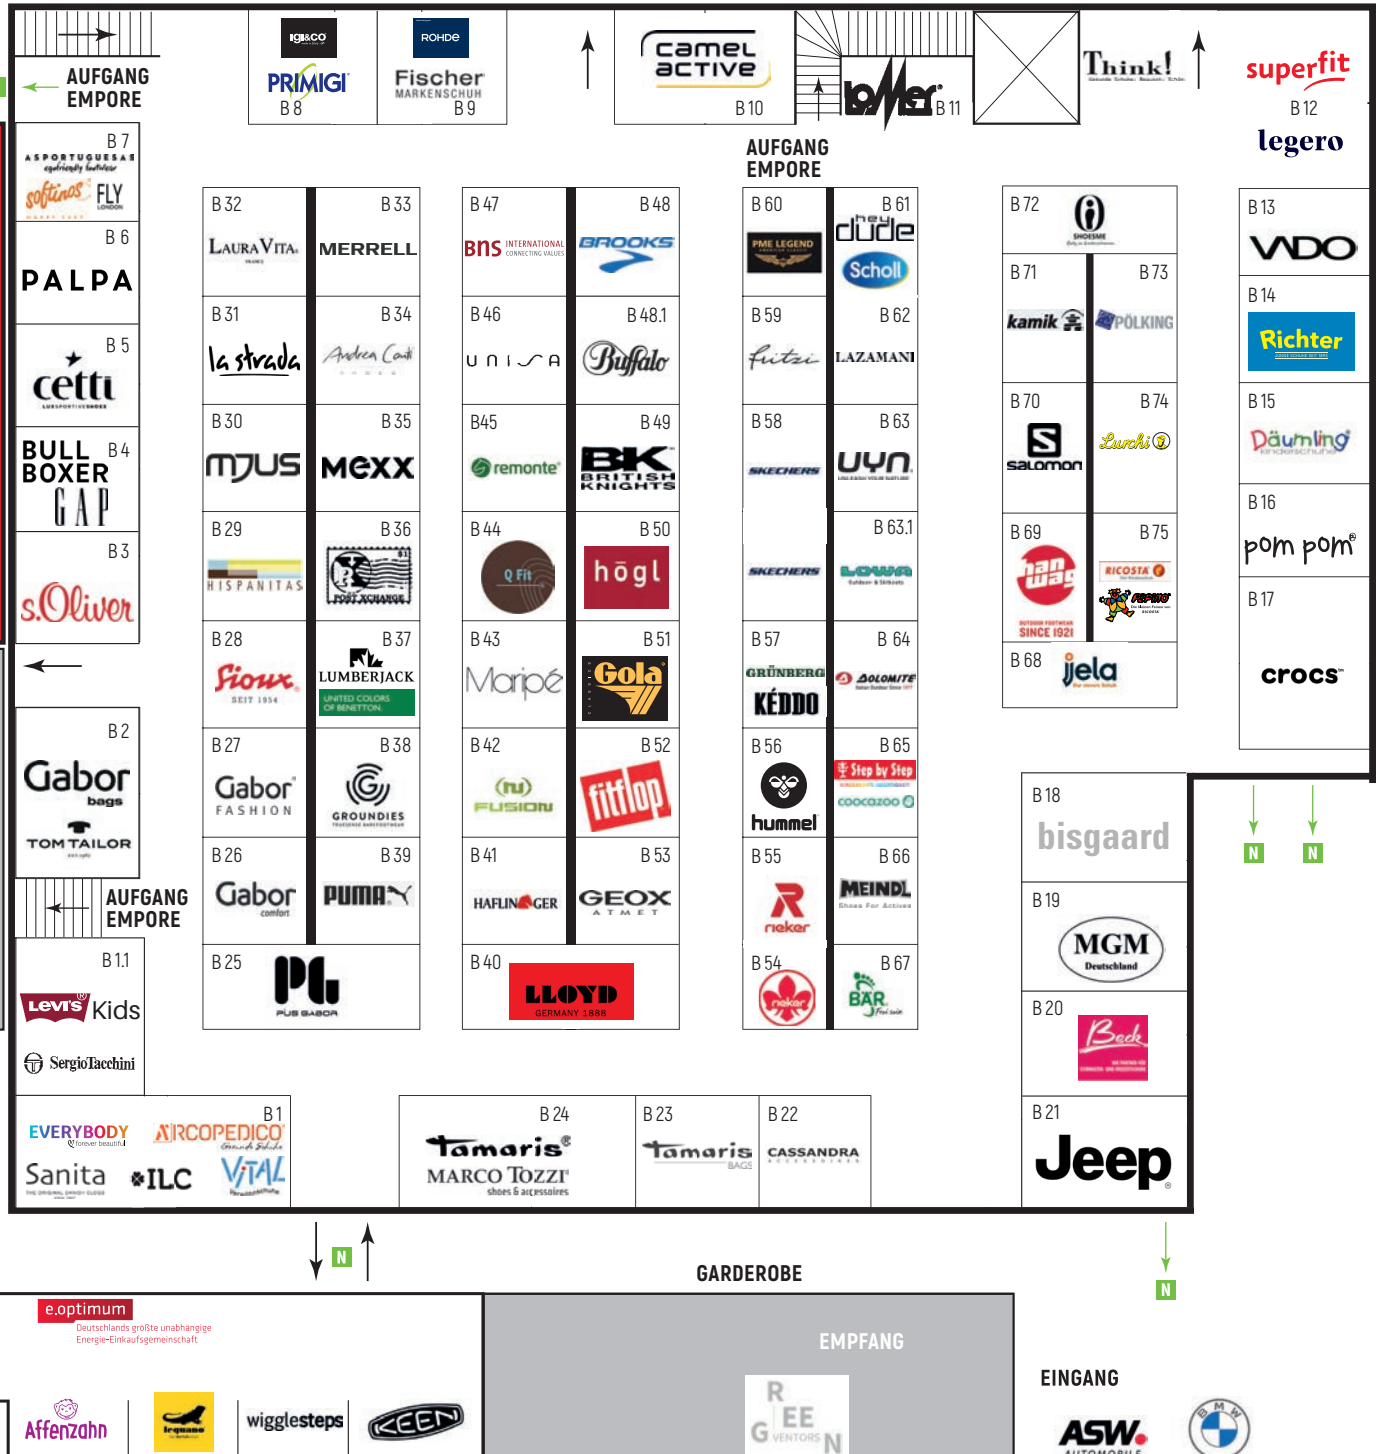

MESSEHALLE & FOYER

Freitag, 23.02.2024
9.00 Uhr bis 18.00 Uhr

- Modenschau 13.00 Uhr und 18.00 Uhr
- Im Anschluss: Kommen Sie ins Gespräch bei einem gemeinsamen Get-Together ab ca. 19.00 Uhr

Samstag, 24.02.2024
9.00 Uhr bis 17.00 Uhr

- Modenschau 13.00 Uhr

FOYER

ECC
European Cleaning Center

LIEBESBLUT
TRABETASCHEN

hello again.

comercus
irisOne

IPOS

ETOS

SPORTSBAR

SABU LOUNGE

WC