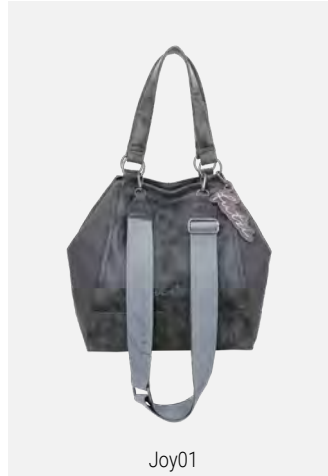

Vintage · Squeazy Pink · Cross · UVP (€): 59,99
H x B x T (cm): 18 x 11 x 2 · Gewicht (g): 275
abnehmbarer Anhänger
Verschlussart: Zwei-Wege-Reißverschluss

Bucket Limited Gipsy

Shade · Peach Party · Cross · UVP (€): 69,99
H x B x T (cm): 22 x 21,5 x 8 · Gewicht (g): 430
abnehmbarer Anhänger
Verschlussart: Magnet

Joy01

Vintage Mix · Bam · Shopper · UVP (€): 79,99
H x B x T (cm): 33 x 32 x 16 · Gewicht (g): 735
abnehmbarer Anhänger, Webbing-Longstrap
Verschlussart: Magnet

Joy01

Vintage Mix · Pink Brick · Shopper · UVP (€): 79,99
H x B x T (cm): 33 x 32 x 16 · Gewicht (g): 735
abnehmbarer Anhänger, Webbing-Longstrap
Verschlussart: Magnet