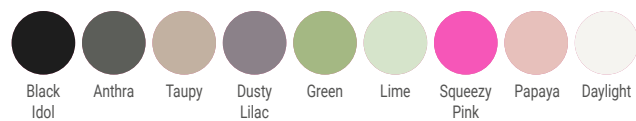

Vintage - Daylight - Cross - UVP (€): 49,99
H x B x T (cm): 20 x 26,5 x 11 - Gewicht (g): 470
-
Verschlussart: Magnet

Erhältlich in: Vintage