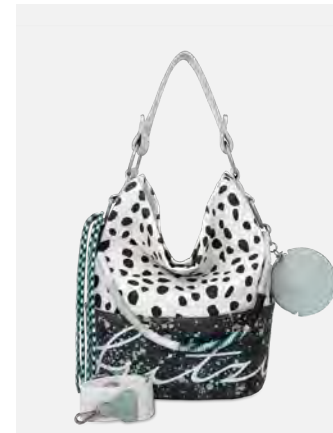

Olga Limited Spotty

Vintage Mix - Spotty Offwhite - Hobo - UVP (€): 99,99
H x B x T (cm): 37 x 27 x 17 - Gewicht (g): 865
abnehmbarer Webbing-Longstrap, Pocket-Anhänger
Verschlussart: Magnet