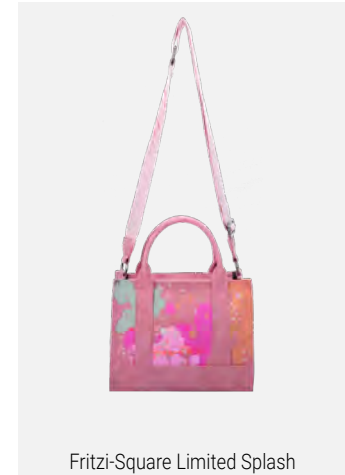

Olga Special

Liefertermin 2
März/April 2023

Olga Special

Rub · Soda · Hobo · UVP (€): 89,99

H x B x T (cm): 37 x 27 x 17 · Gewicht (g): 785

abnehmbarer Webbing-Longstrap
Verschlussart: Magnet

Erhältlich in: Vintage

Anthra

Dusty
Lilac

Soda

Moss

Limited Splash

Liefertermin 2
März/April 2023

Izzy Medium Limited Splash

Vintage Mix · Splash · Shopper · UVP (€): 79,99
H x B x T (cm): 29 x 42 x 15 · Gewicht (g): 775

Verschlussart: Magnet

Fritzi-Square Limited Splash

Vintage · Splash · Cross · UVP (€): 69,99
H x B x T (cm): 20,5 x 26 x 11 · Gewicht (g): 475

Verschlussart: Reißverschluss