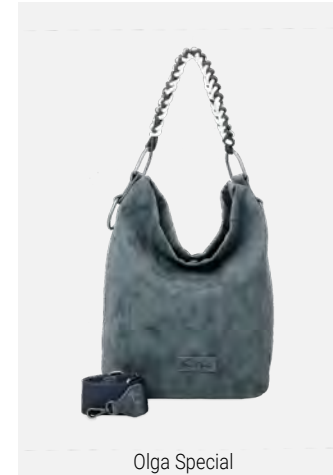

Izzy Ice Tomke

Canvas · Bubble Gum · Backpack · UVP (€): 79,99
H x B x T (cm): 38 x 42 x 16 · Gewicht (g): 800
abnehmbares Sonnenbrillenutui
Verschlussart: Reißverschluss

Erhältlich in: Canvas

Lemon
Cake Orange
Chill Pool
Party Bubble
Gum

Olga Special

Liefertermin 2
März/April 2023

Olga Special

Rub · Soda · Hobo · UVP (€): 89,99

H x B x T (cm): 37 x 27 x 17 · Gewicht (g): 785

abnehmbarer Webbing-Longstrap
Verschlussart: Magnet

Erhältlich in: Vintage