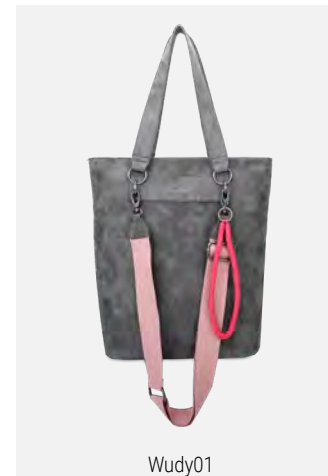

Wudy01

Rub · Anthra · Tote · UVP (€): 79,99
H x B x T (cm): 42 x 33 x 12 · Gewicht (g): 930
abnehmbarer Webbing-Longstrap, Anhänger
Verschlussart: Reißverschluss