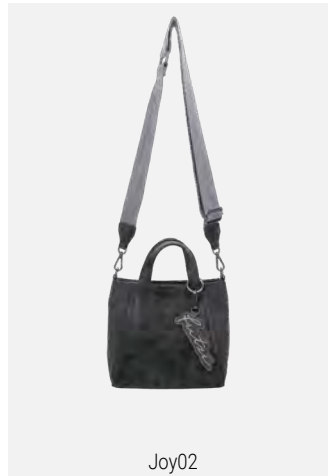

Joy02

Vintage Mix · Black · Cross · UVP (€): 59,99
H x B x T (cm): 19,5 x 21 x 11 · Gewicht (g): 355
abnehmbarer Anhänger, Webbing-Longstrap
Verschlussart: Magnet