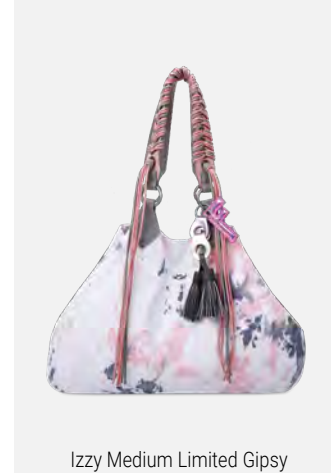

Limited Gipsy

Liefertermin 2
März/April 2023

Izzy Medium Limited Gipsy

Canvas · Batik · Shopper · UVP (€): 89,99
H x B x T (cm): 29 x 42 x 15 · Gewicht (g): 685
-
Verschlussart: Reißverschluss