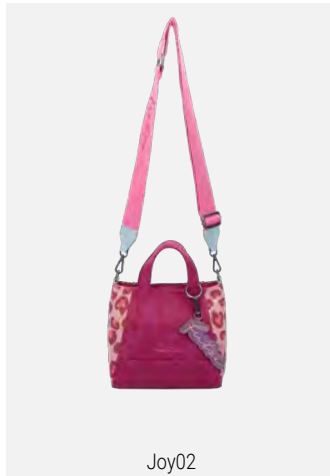

Joy02

Vintage Mix · Pink Brick · Cross · UVP (€): 59,99
H x B x T (cm): 19,5 x 21 x 11 · Gewicht (g): 355
abnehmbarer Anhänger, Webbing-Longstrap
Verschlussart: Magnet