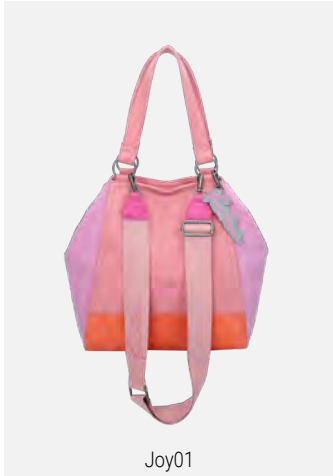

Liefertermin 2
März/April 2023

Izzy Medium Limited Gipsy

Canvas · Batik · Shopper · UVP (€): 89,99
H x B x T (cm): 29 x 42 x 15 · Gewicht (g): 685
-
Verschlussart: Reißverschluss

Fritzi08-Jozy Limited Gipsy

Vintage · Squeazy Pink · Cross · UVP (€): 59,99
H x B x T (cm): 18 x 11 x 2 · Gewicht (g): 275
abnehmbarer Anhänger
Verschlussart: Zwei-Wege-Reißverschluss

Bucket Limited Gipsy

Shade · Peach Party · Cross · UVP (€): 69,99
H x B x T (cm): 22 x 21,5 x 8 · Gewicht (g): 430
abnehmbarer Anhänger
Verschlussart: Magnet