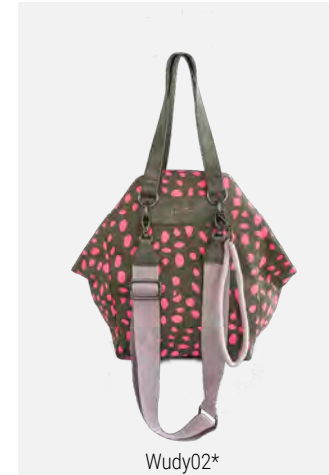

Wudy02*

Canvas · Spotty Pink · Shopper · UVP (€): 89,99
H x B x T (cm): 37 x 31 x 19 · Gewicht (g): 920
abnehmbarer Webbing-Longstrap, Anhänger
Verschlussart: Magnet