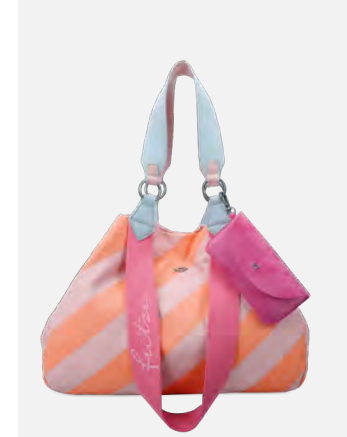

Joy02

Rub · Black Idol · Cross · UVP (€): 59,99
H x B x T (cm): 19,5 x 21 x 11 · Gewicht (g): 365
abnehmbarer Anhänger, Webbing-Longstrap
Verschlussart: Magnet

Joy02

Rub · Rock · Cross · UVP (€): 59,99
H x B x T (cm): 19,5 x 21 x 11 · Gewicht (g): 365
abnehmbarer Anhänger, Webbing-Longstrap
Verschlussart: Magnet

Izzy Ice

Liefertermin 2
März/April 2023

Izzy Ice

Canvas · Lemon Cake · Shopper · UVP (€): 79,99
H x B x T (cm): 36 x 50 x 16 · Gewicht (g): 900
abnehmbares Sonnenbrillenutui
Verschlussart: Magnet

Izzy Ice Medium