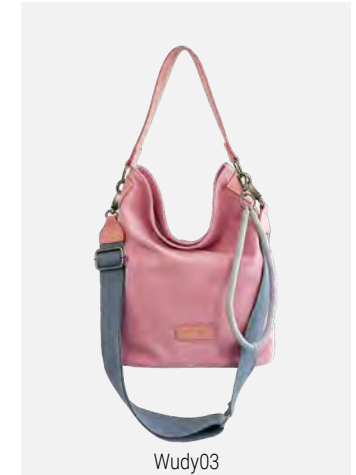

Wudy03

Canvas · Rosy · Hobo · UVP (€): 79,99
H x B x T (cm): 36 x 29 x 18 · Gewicht (g): 710
abnehmbarer Webbing-Longstrap, Anhänger
Verschlussart: Reißverschluss