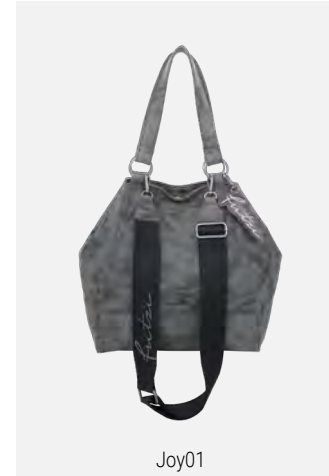

Joy02

Vintage Mix · Jungle · Cross · UVP (€): 59,99
H x B x T (cm): 19,5 x 21 x 11 · Gewicht (g): 355
abnehmbarer Anhänger, Webbing-Longstrap
Verschlussart: Magnet

Joy02

Vintage Mix · Blue · Cross · UVP (€): 59,99
H x B x T (cm): 19,5 x 21 x 11 · Gewicht (g): 355
abnehmbarer Anhänger, Webbing-Longstrap
Verschlussart: Magnet

Joy

Liefertermin 2
März/April 2023

Joy01

Rub · Old Wood · Shopper · UVP (€): 79,99
H x B x T (cm): 33 x 32 x 16 · Gewicht (g): 765
abnehmbarer Anhänger, Webbing-Longstrap
Verschlussart: Magnet

Joy01

Rub · Black Idol · Shopper · UVP (€): 79,99
H x B x T (cm): 33 x 32 x 16 · Gewicht (g): 765
abnehmbarer Anhänger, Webbing-Longstrap
Verschlussart: Magnet