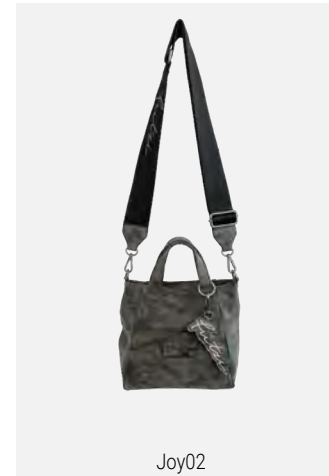

Joy

Liefertermin 2
März/April 2023

Joy01

Rub · Old Wood · Shopper · UVP (€): 79,99
H x B x T (cm): 33 x 32 x 16 · Gewicht (g): 765
abnehmbarer Anhänger, Webbing-Longstrap
Verschlussart: Magnet

Joy01

Rub · Black Idol · Shopper · UVP (€): 79,99
H x B x T (cm): 33 x 32 x 16 · Gewicht (g): 765
abnehmbarer Anhänger, Webbing-Longstrap
Verschlussart: Magnet

Joy01

Rub · Rock · Shopper · UVP (€): 79,99
H x B x T (cm): 33 x 32 x 16 · Gewicht (g): 765
abnehmbarer Anhänger, Webbing-Longstrap
Verschlussart: Magnet

Joy02

Rub · Old Wood · Cross · UVP (€): 59,99
H x B x T (cm): 19,5 x 21 x 11 · Gewicht (g): 365
abnehmbarer Anhänger, Webbing-Longstrap
Verschlussart: Magnet