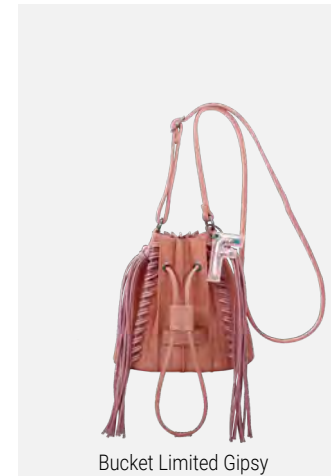

Vintage · Squeazy Pink · Cross · UVP (€): 59,99
H x B x T (cm): 18 x 11 x 2 · Gewicht (g): 275
abnehmbarer Anhänger
Verschlussart: Zwei-Wege-Reißverschluss

Bucket Limited Gipsy

Shade · Peach Party · Cross · UVP (€): 69,99
H x B x T (cm): 22 x 21,5 x 8 · Gewicht (g): 430
abnehmbarer Anhänger
Verschlussart: Magnet