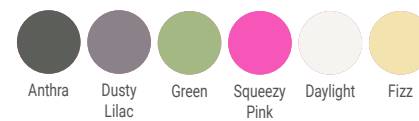

Verschlussart: Reißverschluss

Chunk02

Vintage - Squeezy Pink - Cross - UVP (€): 49,99
H x B x T (cm): 11,5 x 18,5 x 8 - Gewicht (g): 335

Verschlussart: Reißverschluss

Erhältlich in: Vintage

Erhältlich in: Leo