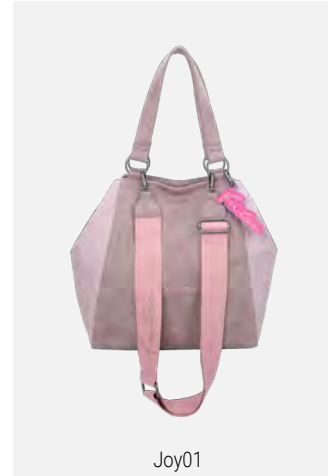

Joy01

Vintage Mix · Bam · Shopper · UVP (€): 79,99
H x B x T (cm): 33 x 32 x 16 · Gewicht (g): 735
abnehmbarer Anhänger, Webbing-Longstrap
Verschlussart: Magnet

Joy01

Vintage Mix · Pink Brick · Shopper · UVP (€): 79,99
H x B x T (cm): 33 x 32 x 16 · Gewicht (g): 735
abnehmbarer Anhänger, Webbing-Longstrap
Verschlussart: Magnet

Joy01

Vintage Mix · Black · Shopper · UVP (€): 79,99
H x B x T (cm): 33 x 32 x 16 · Gewicht (g): 735
abnehmbarer Anhänger, Webbing-Longstrap
Verschlussart: Magnet

Joy01

Vintage Mix · Taupy · Shopper · UVP (€): 79,99
H x B x T (cm): 33 x 32 x 16 · Gewicht (g): 735
abnehmbarer Anhänger, Webbing-Longstrap
Verschlussart: Magnet