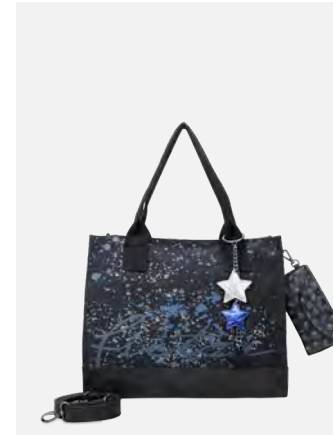

Wudy04**

Rub · Dusty Lilac · Shopper · UVP (€): 89,99
H x B x T (cm): 35,5 x 29 x 17 · Gewicht (g): 910
abnehmbarer Webbing-Longstrap, Anhänger
Verschlussart: Magnet

Wudy03

Rub · Moss · Hobo · UVP (€): 79,99
H x B x T (cm): 36 x 29 x 18 · Gewicht (g): 790
abnehmbarer Webbing-Longstrap, Anhänger
Verschlussart: Reißverschluss

Izzy05 Limited Rock Muse

Canvas - Black - Shopper - UVP (€): 89,99
H x B x T (cm): 32 x 41 x 16,5 - Gewicht (g): 880
abnehmbarer Longstrap, Sonnenbrillenutui, Anhänger
Verschlussart: Reißverschluss

Izzy02 Limited Rock Muse