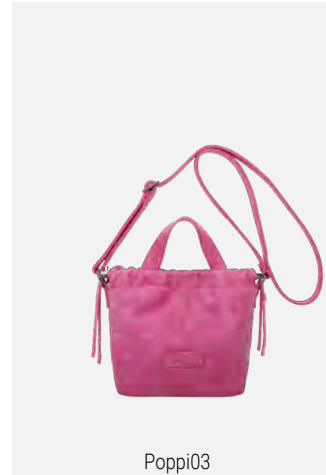

Leo

100% Polyurethan

Poppi

Liefertermin 1
Februar/März 2023

Poppi01

Vintage - Dusty Lilac - Shopper - UVP (€): 79,99
H x B x T (cm): 30 x 39 x 14,5 - Gewicht (g): 900
abnehmbarer Longstrap
Verschlussart: Reißverschluss

Poppi02

Vintage - Anthra - Tote - UVP (€): 79,99
H x B x T (cm): 37 x 31 x 13 - Gewicht (g): 910
abnehmbarer Longstrap
Verschlussart: Reißverschluss

Poppi03

Vintage - Squeezezy Pink - Cross - UVP (€): 59,99
H x B x T (cm): 21,5 x 20,5 x 10 - Gewicht (g): 410
-
Verschlussart: Magnet