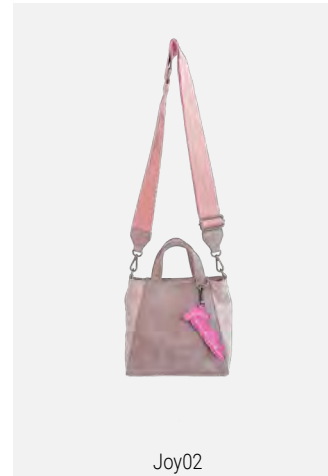

Joy02

Vintage Mix · Taupy · Cross · UVP (€): 59,99
H x B x T (cm): 19,5 x 21 x 11 · Gewicht (g): 355
abnehmbarer Anhänger, Webbing-Longstrap
Verschlussart: Magnet