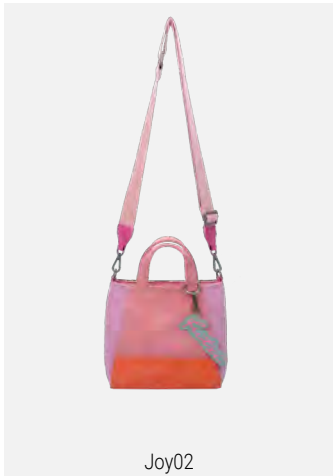

Joy01

Vintage Mix · Black · Shopper · UVP (€): 79,99
H x B x T (cm): 33 x 32 x 16 · Gewicht (g): 735
abnehmbarer Anhänger, Webbing-Longstrap
Verschlussart: Magnet

Joy01

Vintage Mix · Taupy · Shopper · UVP (€): 79,99
H x B x T (cm): 33 x 32 x 16 · Gewicht (g): 735
abnehmbarer Anhänger, Webbing-Longstrap
Verschlussart: Magnet

Joy01

Vintage Mix · Jungle · Shopper · UVP (€): 79,99
H x B x T (cm): 33 x 32 x 16 · Gewicht (g): 735
abnehmbarer Anhänger, Webbing-Longstrap
Verschlussart: Magnet

Joy01

Vintage Mix · Blue · Shopper · UVP (€): 79,99
H x B x T (cm): 33 x 32 x 16 · Gewicht (g): 735
abnehmbarer Anhänger, Webbing-Longstrap
Verschlussart: Magnet