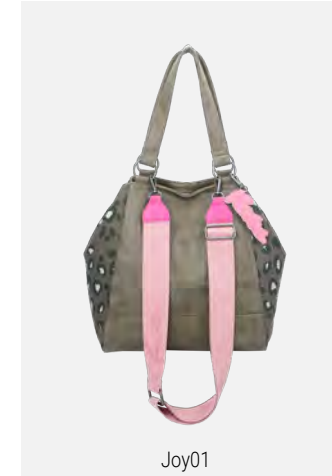

Joy01

Vintage Mix · Bam · Shopper · UVP (€): 79,99
H x B x T (cm): 33 x 32 x 16 · Gewicht (g): 735
abnehmbarer Anhänger, Webbing-Longstrap
Verschlussart: Magnet

Joy01

Vintage Mix · Pink Brick · Shopper · UVP (€): 79,99
H x B x T (cm): 33 x 32 x 16 · Gewicht (g): 735
abnehmbarer Anhänger, Webbing-Longstrap
Verschlussart: Magnet

Joy01

Vintage Mix · Black · Shopper · UVP (€): 79,99
H x B x T (cm): 33 x 32 x 16 · Gewicht (g): 735
abnehmbarer Anhänger, Webbing-Longstrap
Verschlussart: Magnet

Joy01

Vintage Mix · Taupy · Shopper · UVP (€): 79,99
H x B x T (cm): 33 x 32 x 16 · Gewicht (g): 735
abnehmbarer Anhänger, Webbing-Longstrap
Verschlussart: Magnet