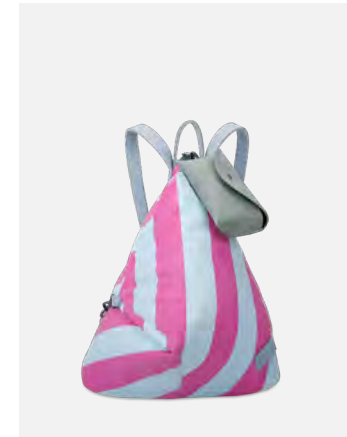

Izzy Ice

Liefertermin 2
März/April 2023

Izzy Ice

Canvas · Lemon Cake · Shopper · UVP (€): 79,99
H x B x T (cm): 36 x 50 x 16 · Gewicht (g): 900
abnehmbares Sonnenbrillenutui
Verschlussart: Magnet

Izzy Ice Medium

Canvas · Orange Chill · Shopper · UVP (€): 79,99
H x B x T (cm): 29 x 42 x 15 · Gewicht (g): 800
abnehmbares Sonnenbrillenutui
Verschlussart: Magnet

Izzy Ice Small

Canvas · Pool Party · Shopper · UVP (€): 69,99
H x B x T (cm): 22,5 x 29 x 12 · Gewicht (g): 500
-
Verschlussart: Magnet