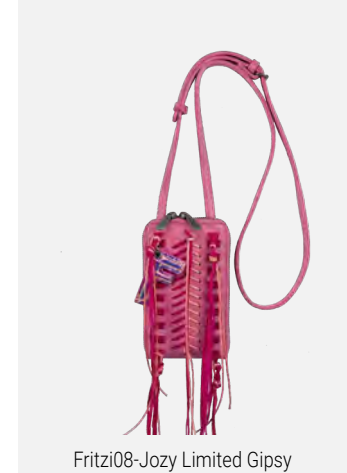

Fritzi08-Jozy Limited Gipsy

Vintage · Squeazy Pink · Cross · UVP (€): 59,99
H x B x T (cm): 18 x 11 x 2 · Gewicht (g): 275
abnehmbarer Anhänger
Verschlussart: Zwei-Wege-Reißverschluss