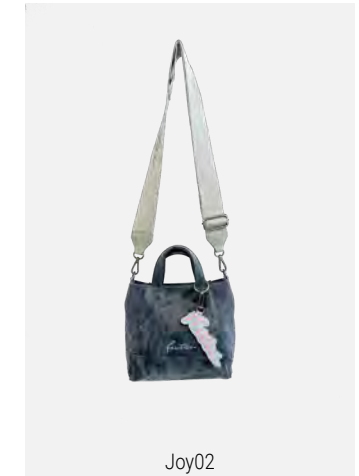

Joy02

Vintage Mix · Black · Cross · UVP (€): 59,99
H x B x T (cm): 19,5 x 21 x 11 · Gewicht (g): 355
abnehmbarer Anhänger, Webbing-Longstrap
Verschlussart: Magnet

Joy02

Vintage Mix · Taupy · Cross · UVP (€): 59,99
H x B x T (cm): 19,5 x 21 x 11 · Gewicht (g): 355
abnehmbarer Anhänger, Webbing-Longstrap
Verschlussart: Magnet

Joy02

Vintage Mix · Jungle · Cross · UVP (€): 59,99
H x B x T (cm): 19,5 x 21 x 11 · Gewicht (g): 355
abnehmbarer Anhänger, Webbing-Longstrap
Verschlussart: Magnet

Joy02

Vintage Mix · Blue · Cross · UVP (€): 59,99
H x B x T (cm): 19,5 x 21 x 11 · Gewicht (g): 355
abnehmbarer Anhänger, Webbing-Longstrap
Verschlussart: Magnet