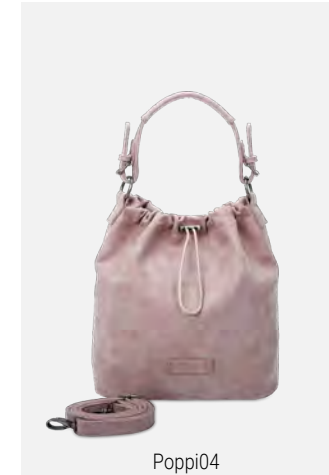

Leo

100% Polyurethan

Poppi

Liefertermin 1
Februar/März 2023

Poppi01

Vintage - Dusty Lilac - Shopper - UVP (€): 79,99
H x B x T (cm): 30 x 39 x 14,5 - Gewicht (g): 900
abnehmbarer Longstrap
Verschlussart: Reißverschluss

Poppi02

Vintage - Anthra - Tote - UVP (€): 79,99
H x B x T (cm): 37 x 31 x 13 - Gewicht (g): 910
abnehmbarer Longstrap
Verschlussart: Reißverschluss

Poppi03

Vintage - Squeezezy Pink - Cross - UVP (€): 59,99
H x B x T (cm): 21,5 x 20,5 x 10 - Gewicht (g): 410
-
Verschlussart: Magnet