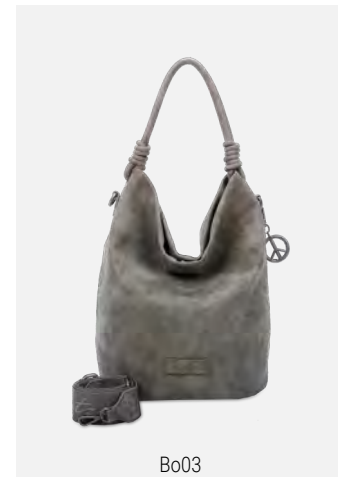

Verschlussart: Reißverschluss

Chunk02

Vintage - Squeezy Pink - Cross - UVP (€): 49,99
H x B x T (cm): 11,5 x 18,5 x 8 - Gewicht (g): 335

Verschlussart: Reißverschluss

Erhältlich in: Vintage

Erhältlich in: Leo

Bo

Liefertermin 1
Februar/März 2023

Bo01

Sunny - Old Wood - Hobo - UVP (€): 79,99
H x B x T (cm): 30 x 31 x 11 - Gewicht (g): 785
abnehmbarer Longstrap, Anhänger
Verschlussart: Reißverschluss

Bo02

Sunny - Anthra - Tote - UVP (€): 79,99
H x B x T (cm): 33,5 x 28 x 15 - Gewicht (g): 815
abnehmbarer Longstrap, Anhänger
Verschlussart: Reißverschluss

Bo03

Sunny - Moss - Hobo - UVP (€): 79,99
H x B x T (cm): 38 x 27,5 x 17 - Gewicht (g): 785
abnehmbarer Longstrap, Anhänger
Verschlussart: Magnet

Erhältlich in: Sunny

Wudy

Liefertermin 1
Februar/März 2023