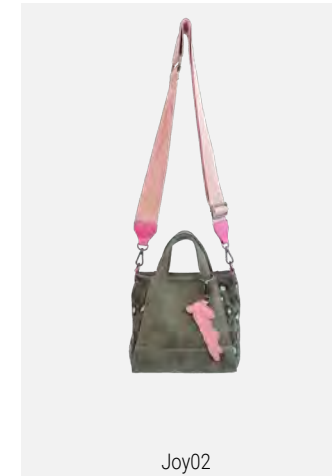

Joy02

Vintage Mix · Jungle · Cross · UVP (€): 59,99
H x B x T (cm): 19,5 x 21 x 11 · Gewicht (g): 355
abnehmbarer Anhänger, Webbing-Longstrap
Verschlussart: Magnet