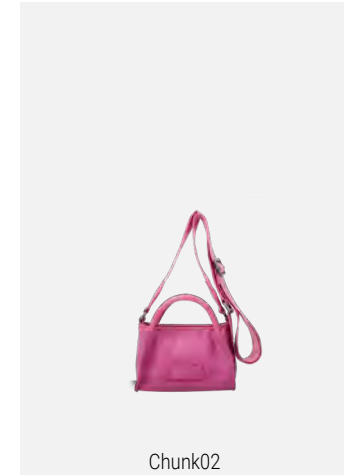

Poppi06

Vintage - Lime - Backpack - UVP (€): 79,99
H x B x T (cm): 36,5 x 27,5 x 13,5 - Gewicht (g): 760
-
Verschlussart: Reißverschluss

Poppi07

Vintage - Papaya - Shopper - UVP (€): 69,99
H x B x T (cm): 30 x 41,5 x 14 - Gewicht (g): 670
-
Verschlussart: Magnet

Poppi08

Vintage - Daylight - Cross - UVP (€): 49,99
H x B x T (cm): 20 x 26,5 x 11 - Gewicht (g): 470
-
Verschlussart: Magnet

Erhältlich in: Vintage

Chunk

Liefertermin 1
Februar/März 2023

Chunk01

Leo - Lime - Cross - UVP (€): 59,99
H x B x T (cm): 18,5 x 22 x 11 - Gewicht (g): 455

Verschlussart: Reißverschluss

Chunk02

Vintage - Squeezy Pink - Cross - UVP (€): 49,99
H x B x T (cm): 11,5 x 18,5 x 8 - Gewicht (g): 335

Verschlussart: Reißverschluss

Erhältlich in: Vintage

Erhältlich in: Leo