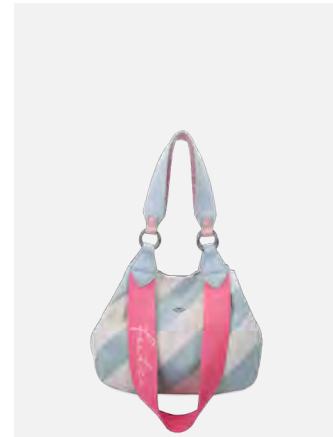

Izzy Ice

Liefertermin 2
März/April 2023

Izzy Ice

Canvas · Lemon Cake · Shopper · UVP (€): 79,99
H x B x T (cm): 36 x 50 x 16 · Gewicht (g): 900
abnehmbares Sonnenbrillenutui
Verschlussart: Magnet

Izzy Ice Medium

Canvas · Orange Chill · Shopper · UVP (€): 79,99
H x B x T (cm): 29 x 42 x 15 · Gewicht (g): 800
abnehmbares Sonnenbrillenutui
Verschlussart: Magnet

Izzy Ice Small

Canvas · Pool Party · Shopper · UVP (€): 69,99
H x B x T (cm): 22,5 x 29 x 12 · Gewicht (g): 500
-
Verschlussart: Magnet

Izzy Ice Tomke

Canvas · Bubble Gum · Backpack · UVP (€): 79,99
H x B x T (cm): 38 x 42 x 16 · Gewicht (g): 800
abnehmbares Sonnenbrillenutui
Verschlussart: Reißverschluss

Erhältlich in: Canvas

Lemon
Cake Orange
Chill Pool
Party Bubble
Gum