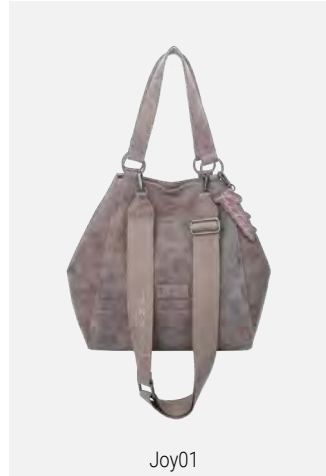

Joy

Liefertermin 2
März/April 2023

Joy01

Rub · Old Wood · Shopper · UVP (€): 79,99
H x B x T (cm): 33 x 32 x 16 · Gewicht (g): 765
abnehmbarer Anhänger, Webbing-Longstrap
Verschlussart: Magnet