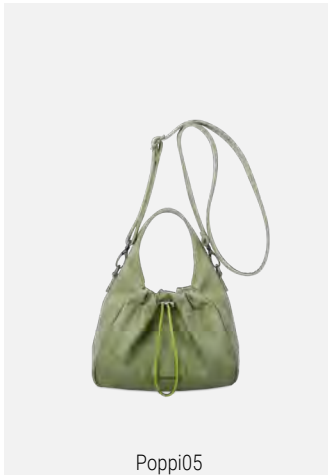

Leo

100% Polyurethan

Poppi

Liefertermin 1
Februar/März 2023

Poppi01

Vintage - Dusty Lilac - Shopper - UVP (€): 79,99
H x B x T (cm): 30 x 39 x 14,5 - Gewicht (g): 900
abnehmbarer Longstrap
Verschlussart: Reißverschluss

Poppi02

Vintage - Anthra - Tote - UVP (€): 79,99
H x B x T (cm): 37 x 31 x 13 - Gewicht (g): 910
abnehmbarer Longstrap
Verschlussart: Reißverschluss

Poppi03

Vintage - Squeezezy Pink - Cross - UVP (€): 59,99
H x B x T (cm): 21,5 x 20,5 x 10 - Gewicht (g): 410
-
Verschlussart: Magnet

Poppi04

Vintage - Taupy - Hobo - UVP (€): 79,99
H x B x T (cm): 35 x 29 x 17,5 - Gewicht (g): 820
abnehmbarer Longstrap
Verschlussart: Magnet

Poppi05

Vintage - Green - Cross - UVP (€): 49,99
H x B x T (cm): 19,5 x 26 x 9 - Gewicht (g): 440
-
Verschlussart: Magnet

Poppi06

Vintage - Lime - Backpack - UVP (€): 79,99
H x B x T (cm): 36,5 x 27,5 x 13,5 - Gewicht (g): 760
-
Verschlussart: Reißverschluss

Poppi07

Vintage - Papaya - Shopper - UVP (€): 69,99
H x B x T (cm): 30 x 41,5 x 14 - Gewicht (g): 670
-
Verschlussart: Magnet