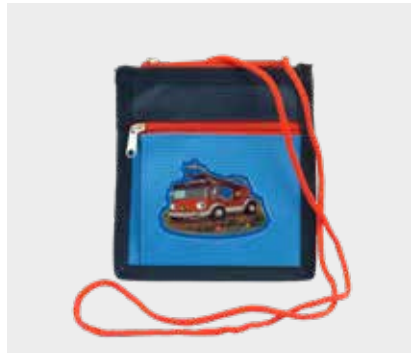

ART.NR.: 1304-100

Beschreibung: Kinderbrustbeutel Feuerwehr 2 RV-Fächern + Fach für Busfahrkarte

Maße: 15 x 12 cm

UVP: 9,95

Farbe:

-65 blau