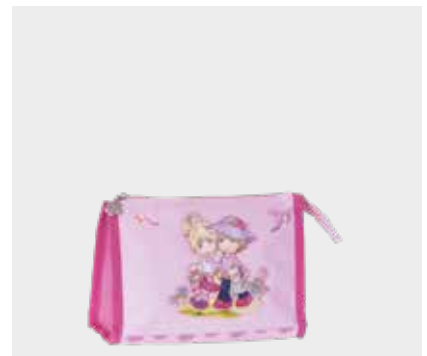

**Farbe:** 

-80 pink

**ART.NR.: 1301-47**

**Beschreibung:** Kinderrolley Mädchen m. ausziehbaren Teleskopgestänge u. Netzfach

**Maße:** 41 x 17 x 32 cm

**UVP:** 34,99

**Farbe:** 

-80 pink

**ART.NR.: 1302-41**

**Beschreibung:** Kindergarten- / Kinderreisetasche Mädchen m. Schultergurt

**Maße:** 22 x 12 x 42 cm

**UVP:** 24,99

**Farbe:** 

-80 pink

**ART.NR.: 1303-26**

**Beschreibung:** Umhängetasche Mädchen auf Trolley aufsteckbar

**Maße:** 20 x 10 x 25 cm

**UVP:** 14,99

**Farbe:** 

-80 pink

**ART.NR.: 1304-22**

**Beschreibung:** Kosmetiktasche / Kulturbeutel Mädchen

**Maße:** 15 x 10 x 21 cm

**UVP:** 10,99