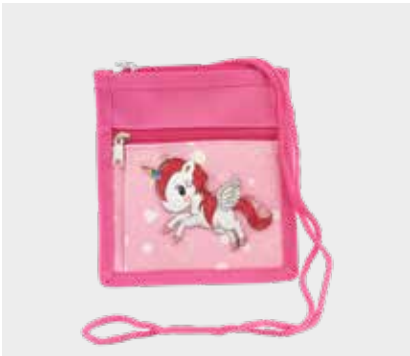

**ART.NR.: 1932-100**

**Beschreibung:** Kosmetiktasche / Kulturbeutel Schmetterling

**Maße:** 15 x 10 x 21 cm

**UVP:** 10,99

**Farbe:** 

-80 pink

**ART.NR.: 1933-100**

**Beschreibung:** Kinderbrustbeutel Einhorn 2 RV-Fächern + Klarsichtfach für Busfahrkarte