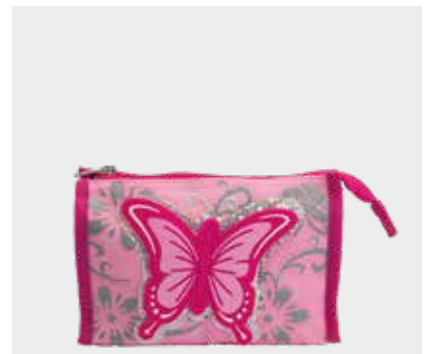

**Farbe:**

-80 pink

**ART.NR.: 1922-100**

**Beschreibung:** Kindergarten- / Kinderreisetasche Schmetterling m. Schultergurt-

**Maße:** 30 x 10 x 24 cm

**UVP:** 21,99

**Farbe:**

-80 pink

**ART.NR.: 1923-100**

**Beschreibung:** Kinderrucksack Schmetterling mit seidl. Netzfach für Flasche

**Maße:** 22 x 12 x 42 cm

**UVP:** 24,99

**Farbe:**

-80 pink

**ART.NR.: 1924-100**

**Beschreibung:** Kosmetiktasche / Kulturbeutel Schmetterling

**Maße:** 15 x 10 x 21 cm

**UVP:** 10,99

**Farbe:**

-80 pink

**ART.NR.: 1930-100**

**Beschreibung:** Kinderrolley Einhorn mit ausziehbaren Teleskopgestänge

**Maße:** 41 x 17 x 32 cm

**UVP:** 39,99