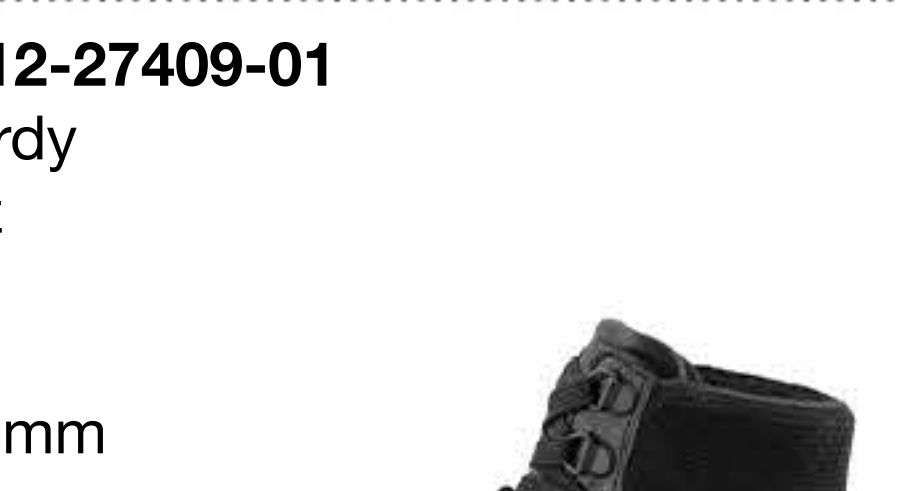

COURTYARD 12-27409-01

Gauchosoft,Cordy
Farbe: Schwarz
Größe: 3,5-9
Weite: H
Absatzhöhe: 35mm
HighSoft
Wechselfußbett
Bamboo
Leder