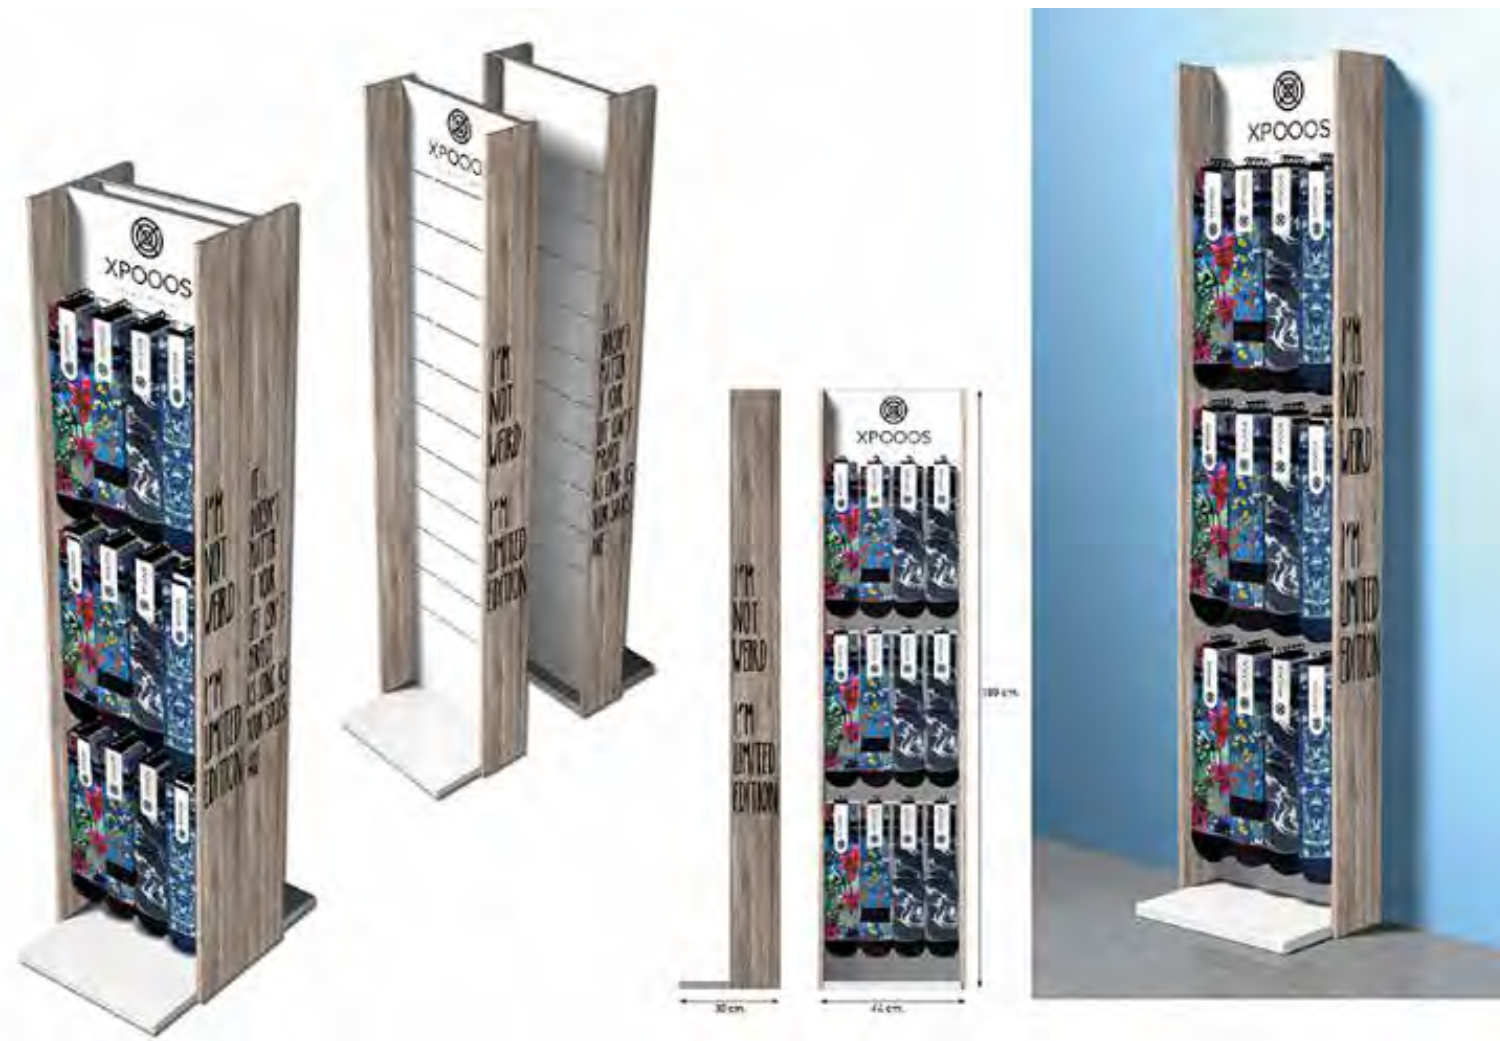

**ART. NR. 66003**  
GAME

SIZES  
S, M, L, XL

EK 7,58 € / UVP 18.95 €

**ART. NR. 66004**  
SUPERCAR

SIZES  
S, M, L, XL

EK 7,58 € / UVP 18.95 €

**ART. NR. 66005**  
BIKE TRIP

SIZES  
S, M, L, XL

EK 7,58 € / UVP 18.95 €

**ART. NR. 66006**  
HAWAII BLUES

SIZES  
S, M, L, XL

EK 7,58 € / UVP 18.95 €

**ART. NR. 9990**  
BIG BOY

**ART. NR. 9985**  
BILLY

**ART. NR. 9995**  
TOPPERTJE

**Bestellperiode:**