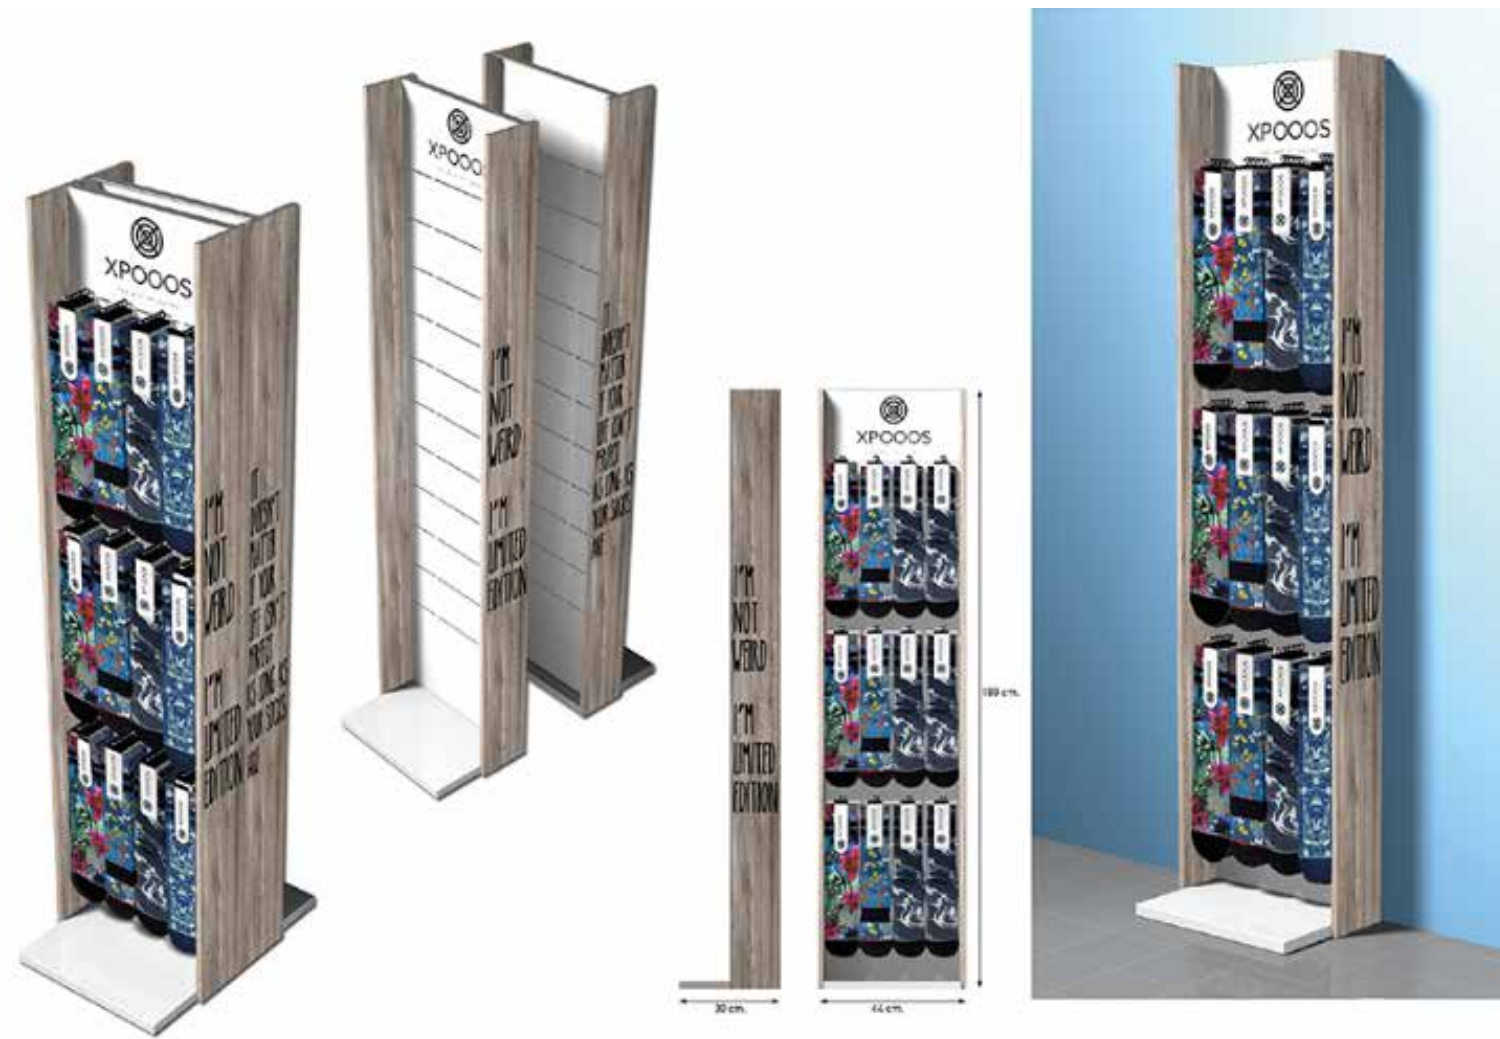

COLOR: 4899
SIZES: 39-42 / 43-46

EK 3,18 € / UVP 7,95 €

ART. NR. 67202
ESSENTIAL

COLOR: 6999
SIZES: 39-42 / 43-46

EK 3,18 € / UVP 7,95 €

ART. NR. 9990
BIG BOY

ART. NR. 9985
BILLY

ART. NR. 9995
TOPPERTJE