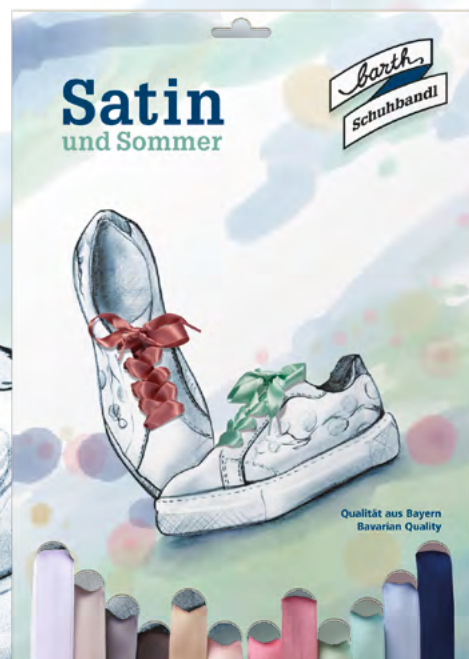

NEWS

SATINBÄNDER

- Spitzenqualität
- Breite 16 mm
- Erhältlich in 90 und 120 cm
- In 12 frischen Sommerfarben

Art. Nr.: 15 Satin / Sommer

Zur Bestellung bitte Bestellfax auf der Rückseite verwenden!

ARTIKEL 15, SATINBÄNDER SOMMER

Hängedisplays mit 24 Paar Schuhbändern in 12 trendigen Farben. Bitte tragen Sie die gewünschte Anzahl der Verkaufsdiskys (Karten) ein. Farben können auch einzeln ausgewählt werden.

Artikel	Länge	EK pro Paar	Empf. VK pro Paar	EK pro Karte	Anz. Display
ART. 15, SATINBÄNDER	LÄNGE 90 CM	3,95 €	7,95 €	94,80 €	
	LÄNGE 120 CM	3,95 €	7,95 €	94,80 €	