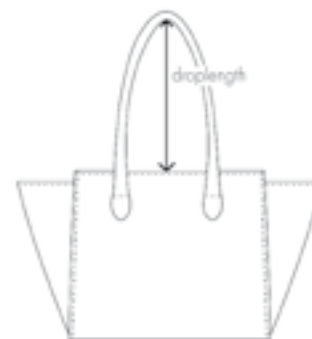

BULAGGI colours - farben - kleuren - colores

10	Black | Schwarz | Zwart | Negro
17	Chalk | Kreide | Krijt | Tiza
18	Light grey | Hell Grau | Licht grijs | Gris claro
19	Grey | Grau | Grijs | Gris
20	Brown | Braun | Bruin | Marrón
23	Dark brown | Dunkel braun | Donker bruin | Marrón oscuros
25	Cognac | Kognak | Cognac | Coñac
26	Taupe | Taupe | Taupe | Gris oscuro
29	Sand | Sand | Zand | Arena
31	Bone | Eierschale | Creme | Hueso
34	Champagne | Champagne | Champagne | Champán
40	Blue | Blau | Blauw | Azul
41	Pastel blue | Pastell Blau | Pastel blauw | Azul pastel
42	Cobalt blue | Kobalt Blau | Kobalt blauw | Azul Cobalto
43	Dark blue | Dunkel Blau | Donker blauw | Azul oscuro/Marino
45	Purple | Violet | Paars | Violeta
47	Lilac | Lila | Lila | Lila
50	Green | Grün | Groen | Verde
51	Pastel Green | Pastell Grün | Pastel Groen | Pastel Verde
54	Khaki | Khaki | Kaki | Khaki
56	Mint | Blaußgrün | Mint | Verde menta
60	Burgundy | Wein Rot | Bordeaux | Burdeos
61	Pastel Pink | Pastell Rosa | Pastel Rose | Rosa pastel
64	Fuchsia | Fuchsia | Fuchsia | Fucsia
67	Aubergine | Aubergine | Aubergine | Berenjena
69	Red | Rot | Rood | Rojo
70	Gold | Gold | Goud | Dorado
71	Silver | Silber | Zilver | Plateado
72	Pewter | Zinn | Tin | Estaño
73	Bronze | Bronze | Brons | Bronce
80	Natural | Naturel | Naturel | Natural
99	Multi | Multi | Multi | Multi

NOS: never out of stock

Sizes: l x h x d - droplength (cm)
Example: 35x34x14 - 20 cm

With special thanks to: