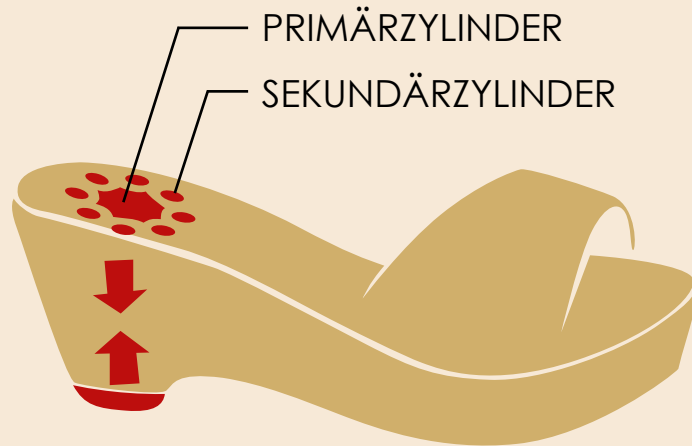

Funktionsweise der Stoßdämpfung

Gelenkschonende Schrittdämpfung im Fersenbereich

Ein besonderes Wohlgefühl auf Schritt und Tritt durch eine optimale Passform

Durch das Dual Density System im Schuh wird der Fuß beim Gehen besonders gedämpft.

Auf Grund der unterschiedlichen Härtegrade zwischen dem Zylinder und der Laufsohle, der Primär- und Sekundärzylinder haben eine Shore-Härte von 40, die Laufsohle eine Shore-Härte von 55-60, wird das Laufen als besonders angenehm empfunden.