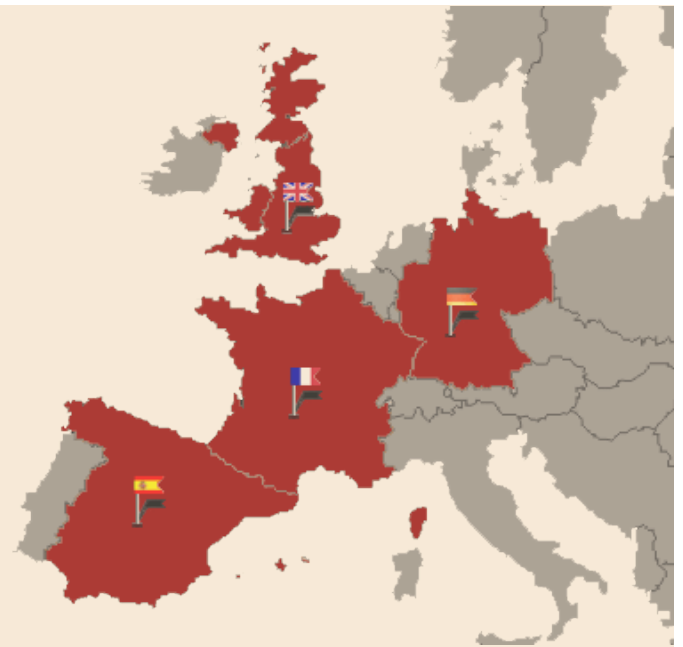

VERTRIEB

Sie sind Fachhändler und möchten Ihr Sortiment gern erweitern?

Unsere Mitarbeiter der Handelsvertretungen in Deutschland, England, Frankreich und Spanien beraten Sie gern und unterstützen Sie bei der Wahl aus der umfassenden Kollektion von Central Park Shoes.