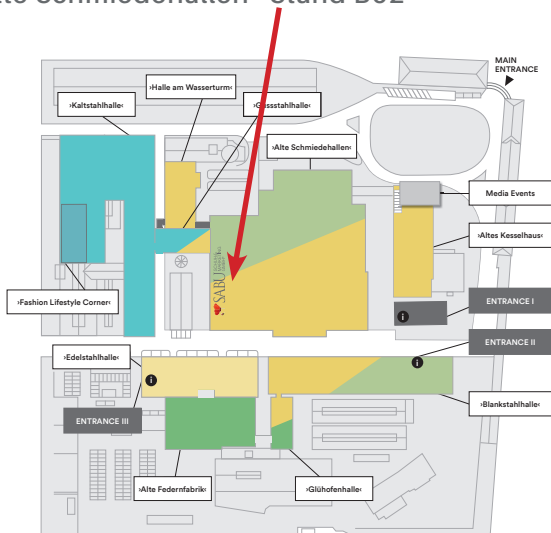

EINLADUNG

02. BIS 04. SEPTEMBER 2018

Gallery
SHOES

WWW.GALLERY-SHOES.COM

INTERNATIONALE MESSE FÜR SCHUHE, TASCHEN UND ACCESSOIRES

Erleben Sie die neue Orderplattform am Standort Düsseldorf.
Sie finden uns in den „Alte Schmiedehallen“ Stand B02

9.30–16.00 Uhr

KOSTENLOSE TICKETS

www.igedo-tickets.de bzw. www.gallery-shoes.com/besucher/

Nutzen Sie Ihr Messticket als Fahrkarte für eine kostenfreie An- und Abreise im VRR-Gebiet! **Haltestelle:** Lörick U 70, U 74 und U 76

Das Areal Böhler bietet ausreichend Parkmöglichkeiten. Es gibt eine direkte Verkehrsanbindung an die Autobahn. Hauptbahnhof, Innenstadt und Flughafen liegen nur 15 Minuten entfernt.

Areal Böhler

Hansaallee 321