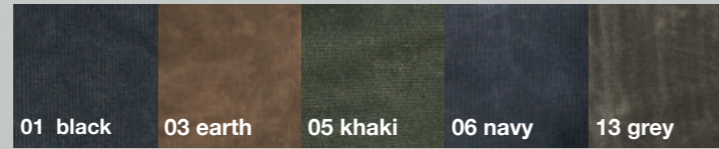

Waxed Canvas

TORRENT

1106 -01 -03 -05 -06 -13

Urban Backpack M
27 x 35 x 10 cm, 0,5 kg, 10 l
Laptop-/Tabletfach, RV-Fach, Steckfächer

1109 -01 -03 -05 -13

Urban Courier Backpack
28 x 38 x 15 cm, 0,65 kg, 16 l
Laptop-/Tabletfach, RV-Fach, Steckfächer

Waxed Canvas

TORRENT

1102 -01 -03 -05 -13

Stainberg Messenger

40 x 30 x 12 cm, 0,65 kg, 14 l
Laptop-/Tabletfach, RV-Fach, Steckfächer
aufsteckbar

1115 -01 -03 -05 -13

Urban DJ

33 x 29 x 8 cm, 0,55 kg, 8 l
Laptop-/Tabletfach, RV-Fach, Steckfächer
aufsteckbar

Waxed Canvas

1110 -01 -03 -05 -13

Urban Backpack | Messenger

32 x 38 x 16 cm, 0,9 kg, 19 l
Laptop-/Tabletfach, RV-Fach, Steckfächer aufsteckbar
lieferbar ab November

TORRENT

1103 -01 -03 -05 -13

Stainberg Messenger S