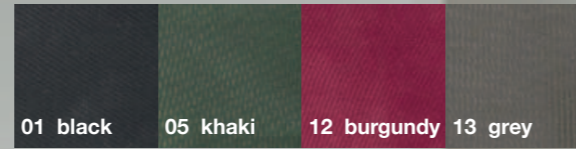

1398 -01

Wash Bag
26 x 16 x 11 cm, 0,28 kg, 4,5 l
div. Fächer
Abb. ähnlich

STAINBERG ist die Symbiose von Lifestyle und Funktion

STAINBERG
— LIFE AT A STONE'S THROW AWAY. —

Nylon

1402 -01 -05 -12 -13

Steinberg Messenger
 40 x 30 x 12 cm, 0,65 kg, 14 l
 Laptop-/Tabletfach, RV-Fach, Steckfächer
 aufsteckbar

1405 -01 -05 -12 -13

Urban Daypack S
 27 x 35 x 10 cm, 0,45 kg, 10 l
 Laptop-/Tabletfach, RV-Fach, Steckfächer

VEYRAS

alle VEYRAS Artikel ab November lieferbar

Nylon

VEYRAS

alle VEYRAS Artikel ab November lieferbar