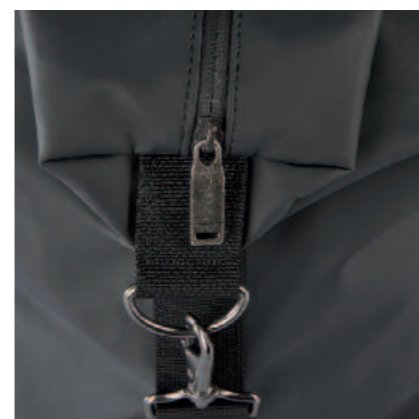

Waterproof PU

01 black

MONSUN

1309 -01

Urban Courier Backpack
28 x 38 x 15 cm, 0,65 kg, 16 l
Laptop-/Tabletfach, RV-Fach, Steckfächer

1318 -01

Urban Weekender
50 x 40 x 22 cm, 0,65 kg, 44 l
RV-Fach, Steckfächer