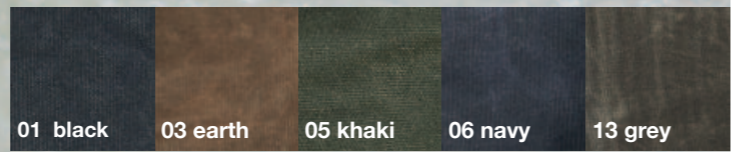

Waxed Canvas

TORRENT