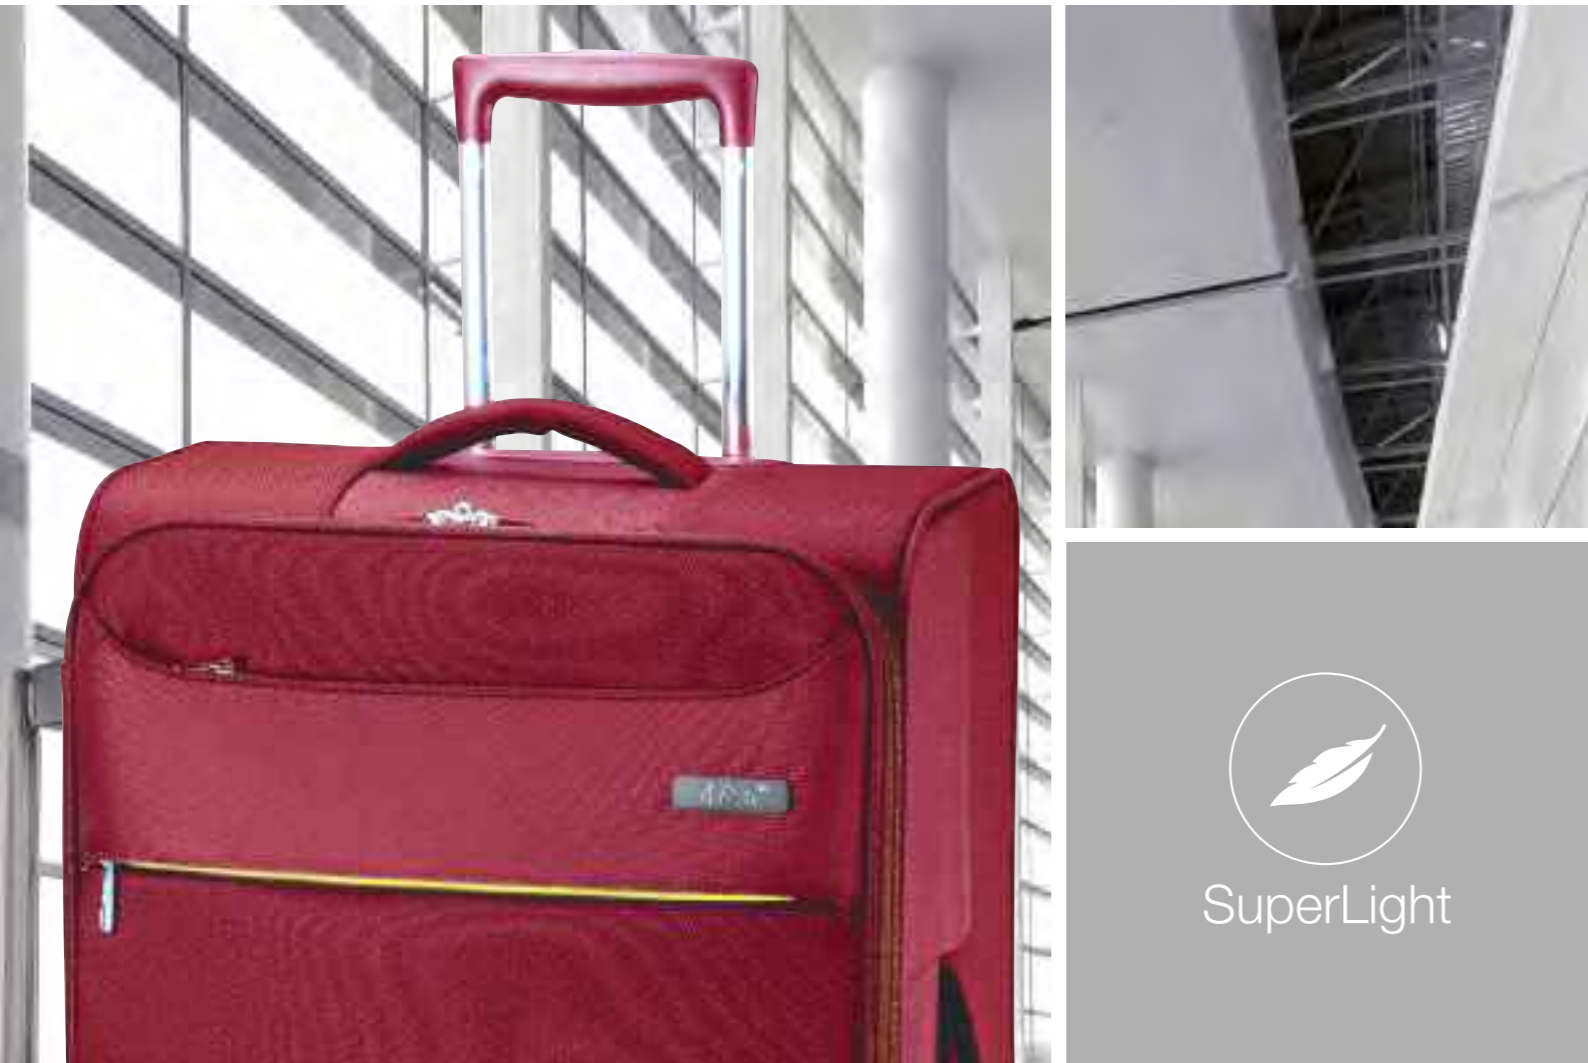

TRAVEL LINE

WEICHGEPÄCK

6304

6304 -01 -02 -05 -06 Trolley-Set 3-teilig

200D/300D Nylon, Größen S / M / L

TSA-Schloss, **4 Räder**

S - Bordgepäckgröße

Trolleys auch einzeln bestellbar!

S 6354	1,6 kg	38 l	55 x 38 x 20 cm
M 6364	2,2 kg	77 l	69 x 43 x 29 cm
L 6374	2,5 kg	109 l	79 x 48 x 32 cm