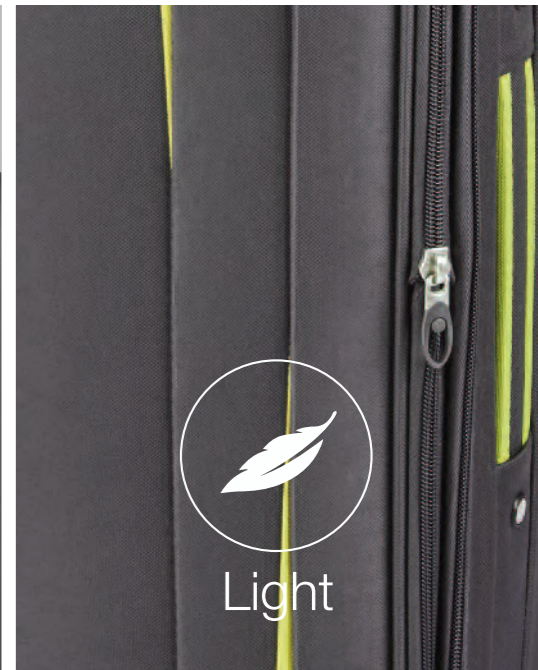

TRAVEL LINE

WEICHGEPÄCK

9300

TRAVEL LINE

WEICHGEPÄCK

9300