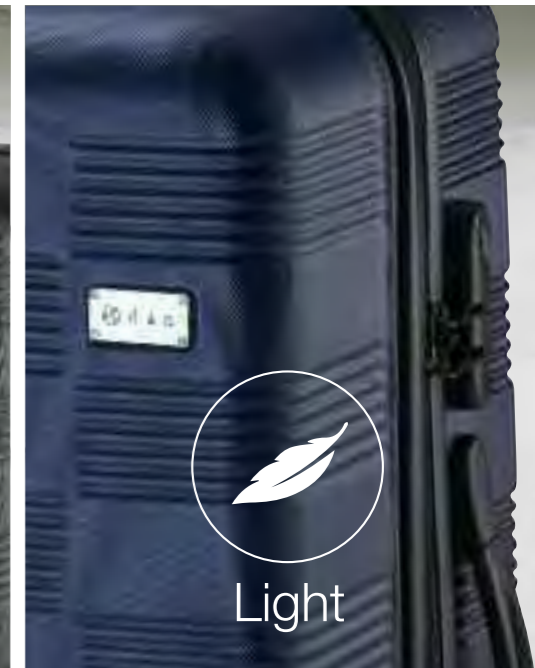

TRAVEL LINE

HARTSCHALE

8800

AKTION

ExtraLight

TRAVEL LINE

HARTSCHALE

2000

AKTION

Light

8800 -16 Trolley-Set 3-teilig

Polycarbonat, Größen S / M / L

TSA-Schloss, **4 Doppelräder**

Trolleys auch einzeln bestellbar!

S 8850	2,6 kg	42 l	54 x 38 x 22 cm
M 8860	3,0 kg	78 l	66 x 46 x 25 cm
L 8870	3,9 kg	111 l	76 x 52 x 30 cm

16

2000 -01 -06 Trolley-Set 2-teilig

ABS, Größen M / L

Kombi-Schloss, **4 Räder**

S - Bordgepäckgröße

M 2060	3,3 kg	63 l	65 x 43 x 25 cm
L 2070	4,0 kg	96 l	75 x 48 x 29 cm

01

06