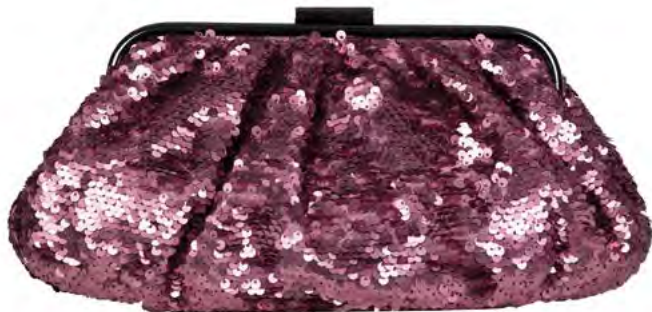

**30832**

**Calla crossover**

10 Black | 57 Emerald green | 60 Burgundy  
17x13x7,5 - 65 cm

**32607**

**Macy frame bag**

10 Black | 57 Emerald green | 66 Dusty pink | 70 Gold  
30x14x2 - 26 + 65 cm  
2 shoulderstraps, short + long